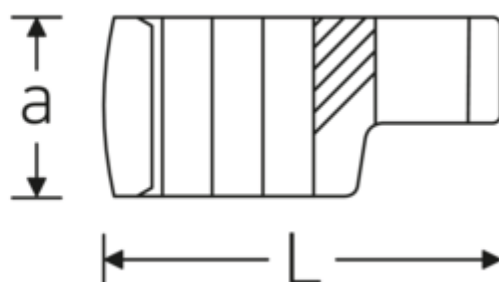

Crowning-Schlüssel, zöllig

440a

Art.-Nr. 02490044
GTIN 4018754004584
Modell 440 A 7/8

Bezeichnung. 3/8 " Crowring-Schlüssel SW 7/8" L.45,2mm

Eigenschaften.

- Doppelsechskant mit AS-Drive-Profil
- Chrome Alloy Steel, verchromt
- 3/8" für Volvo Flugmotor, Typ „JAS“

Technische Zeichnung.

Technische Attribute.

a	19 mm
Antriebsvierkant innen (Zoll)	3/8 "
Breite mm (b)	33,5 mm
Länge mm (L)	45,2 mm
S	23,6 mm
Schlüsselweite [Zoll]	7/8 "

Logistikdaten.

Tiefe mm (IFS)	45
Breite mm (IFS)	34
Höhe mm (IFS)	19
WEEE/ElektroG	nicht ear-pflichtig
Länge (verpackt, mm)	45
Breite (verpackt, mm)	34

W	17,5 mm	Höhe (verpackt, mm)	19
		Volumen (verpackt, dm³)	0.02907 dm ³
		Art.-Nr.	02490044
		Gewicht (brutto, kg)	0,062
		Gewicht PAP (kg)	0,000
		Gewicht PVC (kg)	0,002
		GTIN	4018754004584
		Ursprungsland AWR	GERMANY
		Ursprungsregion	Nordrhein-Westfalen
		Zolltarifnr.	82042000
		Packnorm	1
		Gewicht (g)	62 g