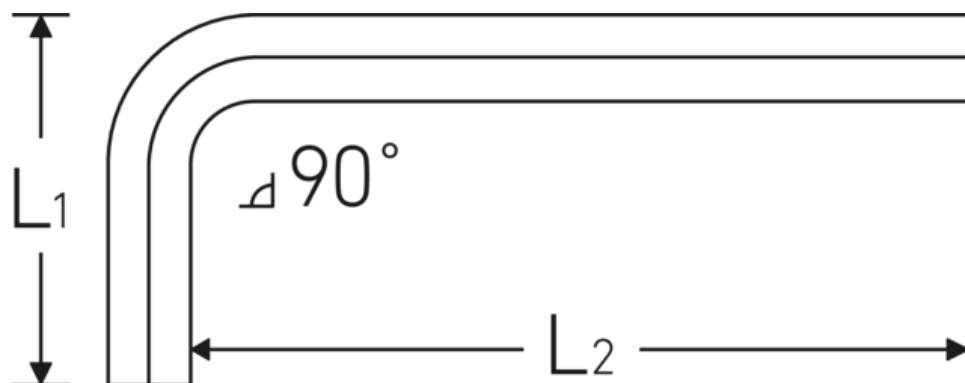

Sechskant-Winkelschraubendreher

10760

Art.-Nr. **43153250**
 GTIN **4018754332106**
 Modell **10760 2.5**
WINKELSCHRAUBENDREHER
SECHSKANT

Bezeichnung. Sechskant-Winkelschraubendreher Abtriebssechskant 2,5mm L.20,5mm x 58,5mm

Eigenschaften.

- für **metrische** Innensechskantschrauben
- Chrome Alloy Steel, vernickelt (0,9 mm brüniert)
- DIN ISO 2936

Technische Zeichnung.

Technische Attribute.

Abtriebsprofil	Sechskant
Abtriebssechskant außen (mm)	2,5 mm
DIN	DIN ISO 2936
L1	20,5 mm
L2	58,5 mm

Logistikdaten.

Tiefe mm (IFS)	57
Breite mm (IFS)	20
Höhe mm (IFS)	3
WEEE/ElektroG	nicht ear-pflichtig
Länge (verpackt, mm)	175
Breite (verpackt, mm)	100

Höhe (verpackt, mm)	4
Volumen (verpackt, dm³)	0.07 dm ³
Art.-Nr.	43153250
Gewicht (brutto, kg)	0,034
Gewicht PAP (kg)	0,000
Gewicht PVC (kg)	0,004
GTIN	4018754332106
Ursprungsland AWR	GERMANY
Ursprungsregion	Nordrhein-Westfalen
Zolltarifnr.	82054000
Packnorm	10
Gewicht (g)	4 g