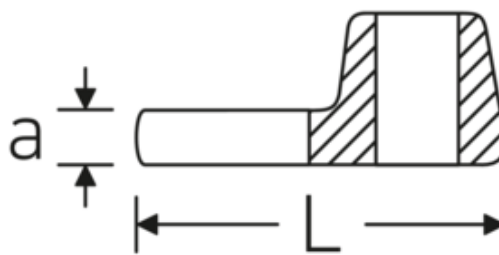

Crowfoot-Schlüssel, zöllig

540a

Art.-Nr. 02500064
GTIN 4018754004782
Modell 540 A 1 1/2

Bezeichnung. 3/8 " Crowfoot-Schlüssel SW 1 1/2" L.58mm

Eigenschaften. • Chrome Alloy Steel, verchromt

Technische Zeichnung.

Technische Attribute.

a	8 mm
Antriebsvierkant innen (Zoll)	3/8 "
Breite mm (b)	65 mm
Länge mm (L)	58 mm
S	34,5 mm
Schlüsselweite [Zoll]	1 1/2 "

Logistikdaten.

Tiefe mm (IFS)	59
Breite mm (IFS)	64
Höhe mm (IFS)	18
WEEE/ElektroG	nicht ear-pflichtig
Länge (verpackt, mm)	59
Breite (verpackt, mm)	64
Höhe (verpackt, mm)	18