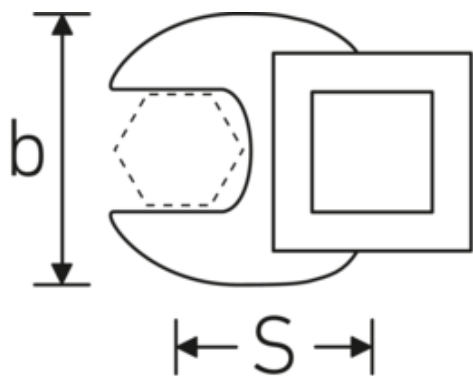

Crowfoot-Schlüssel, zöllig

540a

Art.-Nr. 02500064
GTIN 4018754004782
Modell 540 A 1 1/2

Bezeichnung. 3/8 " Crowfoot-Schlüssel SW 1 1/2" L.58mm

Eigenschaften. • Chrome Alloy Steel, verchromt

Technische Zeichnung.

Technische Attribute.

a	8 mm
Antriebsvierkant innen (Zoll)	3/8 "
Breite mm (b)	65 mm
Länge mm (L)	58 mm
S	34,5 mm
Schlüsselweite [Zoll]	1 1/2 "

Logistikdaten.

Tiefe mm (IFS)	59
Breite mm (IFS)	64
Höhe mm (IFS)	18
WEEE/ElektroG	nicht ear-pflichtig
Länge (verpackt, mm)	59
Breite (verpackt, mm)	64
Höhe (verpackt, mm)	18