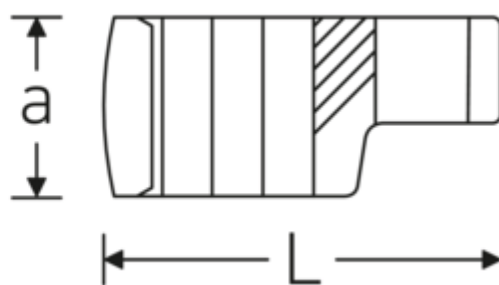

## Crowning-Schlüssel, metrisch

440

Art.-Nr. 02191027  
GTIN 4018754103362  
Modell 440 27MB

**Bezeichnung.** 3/8 " Crowring-Schlüssel SW 27mm L.57,1mm

**Eigenschaften.**

- Doppelsechskant mit AS-Drive-Profil
- Chrome Alloy Steel, verchromt

### Technische Zeichnung.

### Technische Attribute.

a	15 mm
Antriebsvierkant innen (Zoll)	3/8 "
Breite mm (b)	42,1 mm
Länge mm (L)	57,1 mm
S	29,3 mm
Schlüsselweite [mm]	27 mm
W	20 mm