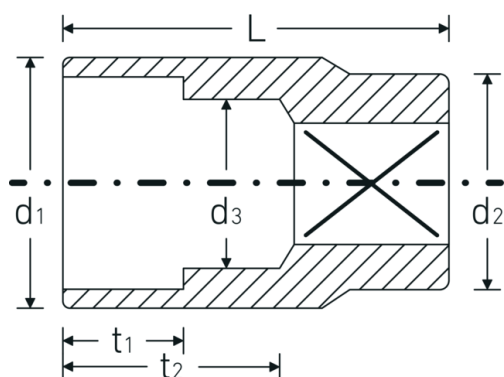

Bocas de llave de vaso

45

Núm. art. **02010008**
GTIN **4018754001910**
Modelo **45 8**

Designación. 3/8 " Juego de bocas de llaves de vaso SW 8mm L.25mm

Descripción.

- DIN 3124/ISO 2725-1, ASME B 107.5M, DIN EN 3709
- HPQ®-Acero de alta características, cromadas

Dibujo técnico.

Atributos técnicos.

Perfil de salida	Hexágono doble AS-drive
Accionamiento cuadrado interior (pulgadas)	3/8 "
d1	11,7 mm
d2	16,5 mm
d3	7 mm
DIN	DIN 3124 / ISO 2725-1, ASME B 107.5M, DIN EN 3709
Longitud mm (L)	25 mm
Anchura de los planos [mm]	8 mm
t1	7 mm
t2	13,5 mm

Datos logísticos.

Profundidad mm (IFS)	23
Anchura mm (IFS)	17
Altura mm (IFS)	17
RAEE/Ley eléctrica	nicht ear-pflichtig
Longitud (empaquetada, mm)	86
Anchura (empaquetada, mm)	35
Altura en pulgadas	24
Volumen (envasado, dm3)	0.07224 dm3
Núm. art.	02010008
Peso (bruto, kg)	0,185
Peso PAP (kg)	0,000
Peso PVC (kg)	0,003
GTIN	4018754001910
País de origen AWR	GERMANY
Región de origen	Nordrhein-Westfalen
Customs tariff no.	82042000
Norma de embalaje	10
Peso	19 g

Variantes.

Núm. art.	Model no. (ERP)	Designación	GTIN
02010007	45 7	3/8 " Juego de bocas de llaves de vaso SW 7mm L.24mm	4018754001903
02010008	45 8	3/8 " Juego de bocas de llaves de vaso SW 8mm L.25mm	4018754001910