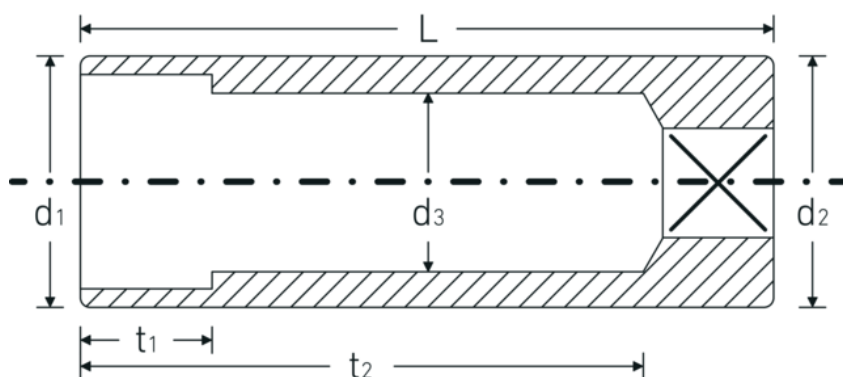

## Atributos técnicos.

Perfil de salida	Hexágono doble AS-drive
Accionamiento cuadrado interior (pulgadas)	1/4 "
d1	10,7 mm
d2	10,7 mm
d3	6,6 mm
Longitud mm (L)	31,8 mm
Anchura de los planos [pulgadas]	9/32 "
t1	6,5 mm
t2	22 mm