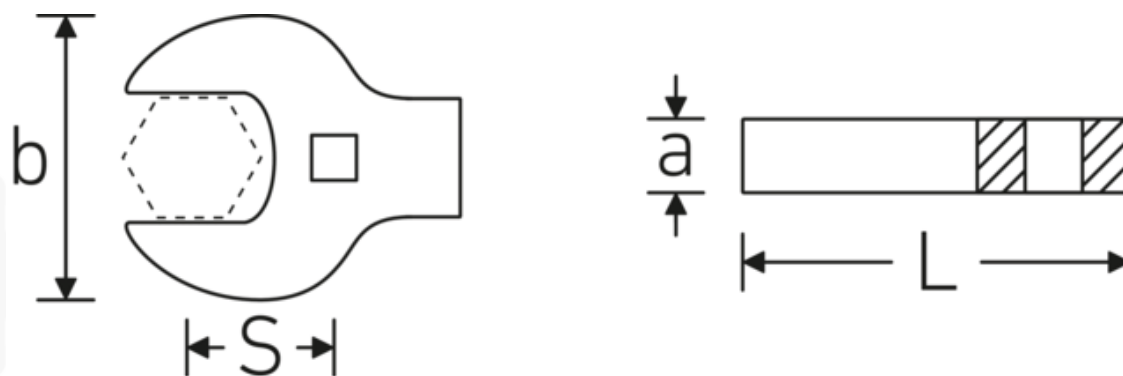

## Crowfoot-Schlüssel heavy-duty, zöllig

540a HD

Art.-Nr. 02501062  
GTIN 4018754198153  
Modell 540A HD SW1.7/16

### Bezeichnung.

3/8 " Crowfoot-Schlüssel heavy-duty SW 1 7/16" L.66,5mm

### Eigenschaften.

- für besonders hohe Belastungen, z. B. Edelstahlverschraubungen
- vollständige Nutzung des Schlüsselmauls in Kombination mit Standardknarren oder Drehmomentschlüssel mit festem Vierkant
- verchromt

## Technische Attribute.

<b>a</b>	11 mm
<b>Antriebsvierkant innen (Zoll)</b>	3/8 "
<b>Breite mm (b)</b>	66 mm
<b>Länge mm (L)</b>	66,5 mm
<b>S</b>	39,6 mm
<b>Schlüsselweite [Zoll]</b>	1 7/16 "