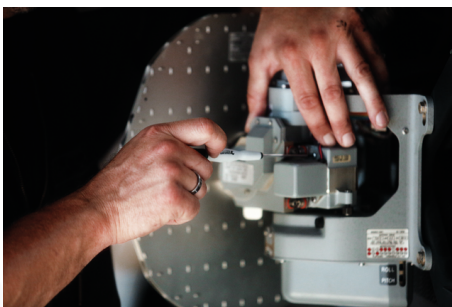

Elektronik-TORX® Schraubendreher

4754

Art.-Nr. 47540009
GTIN 4018754355211
Modell 4754 T9

Bezeichnung.

Elektronik-TORX® Schraubendreher T9 L.60mm

Eigenschaften.

- für Innen-TORX® Schrauben
- drehbare Kappe mit ergonomischer Mulde
- schmale, handliche Schnelldrehzone
- mit Kopflaserung

Vorteile.

Made in Germany - STAHLWILLE
Elektronikschraubendreher für Innen-TORX® Schrauben.

Drehbare Kappe mit ergonomischer Fingermulde für feinfühliges Arbeiten.

Die speziell gehärtete schwarze Spitze garantiert eine lange Lebensdauer.

Präzisionswerkzeug für z. B. Elektroniker, Uhrmacher, Optiker und IT-Hardware-Support.

Technische Zeichnung.

Technische Attribute.

Größe Abtriebsprofil	T9
L1	60 mm
L2	160 mm

Logistikdaten.

Tiefe mm (IFS)	164
Breite mm (IFS)	20
Höhe mm (IFS)	20
WEEE/ElektroG	nicht ear-pflichtig
Länge (verpackt, mm)	167
Breite (verpackt, mm)	80
Höhe (verpackt, mm)	30
Volumen (verpackt, dm ³)	0.4008 dm ³
Art.-Nr.	47540009
Gewicht (brutto, kg)	0,112
Gewicht PAP (kg)	0,042
Gewicht PVC (kg)	0,000
GTIN	4018754355211
Ursprungsland AWR	GERMANY
Ursprungsregion	Nordrhein-Westfalen
Zolltarifnr.	82054000
Packnorm	5
Gewicht (g)	19 g