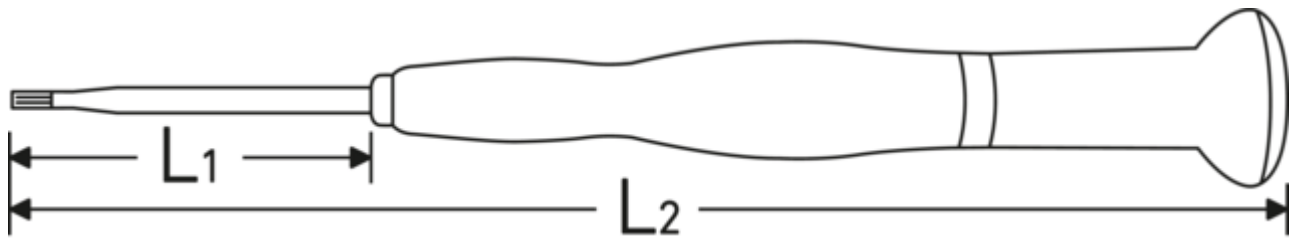

Vorteile.

Made in Germany - STAHLWILLE
Elektronikschraubendreher für Innen-TORX® Schrauben.

Drehbare Kappe mit ergonomischer Fingermulde für feinfühliges Arbeiten.

Die speziell gehärtete schwarze Spitze garantiert eine lange Lebensdauer.

Präzisionswerkzeug für z. B. Elektroniker, Uhrmacher, Optiker und IT-Hardware-Support.

Technische Zeichnung.

Technische Attribute.

Größe Abtriebsprofil	T9
L1	60 mm
L2	160 mm

Logistikdaten.

Tiefe mm (IFS)	164
Breite mm (IFS)	20
Höhe mm (IFS)	20
WEEE/ElektroG	nicht ear-pflichtig
Länge (verpackt, mm)	167
Breite (verpackt, mm)	80
Höhe (verpackt, mm)	30
Volumen (verpackt, dm ³)	0.4008 dm ³
Art.-Nr.	47540009
Gewicht (brutto, kg)	0,112
Gewicht PAP (kg)	0,042
Gewicht PVC (kg)	0,000
GTIN	4018754355211
Ursprungsland AWR	GERMANY
Ursprungsregion	Nordrhein-Westfalen
Zolltarifnr.	82054000
Packnorm	5
Gewicht (g)	19 g