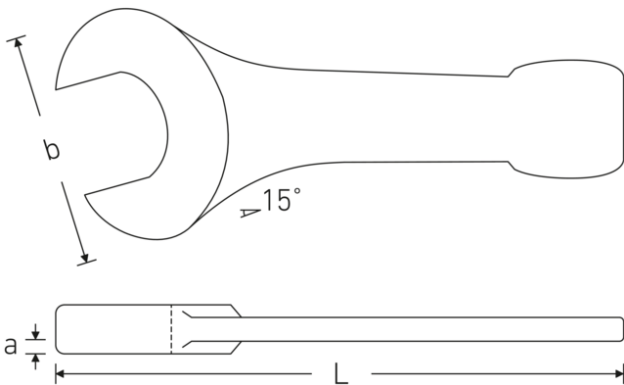

Schlagmaulschlüssel

4204

Art.-Nr. 42040095
GTIN 4018754023806
Modell 4204 95

Bezeichnung. Schlagmaulschlüssel SW 95mm L.445mm

Eigenschaften.

- Spezialstahl, stahlgrau
- DIN 133

Technische Zeichnung.

Technische Attribute.

a	38 mm
Breite mm (b)	194 mm
DIN	DIN 133
Länge mm (L)	445 mm
Legierung	Spezialstahl
Oberfläche	stahlgrau
Schlüsselweite 1 [mm]	95 mm

Logistikdaten.

Tiefe mm (IFS)	445
Breite mm (IFS)	194
Höhe mm (IFS)	38
WEEE/ElektroG	nicht ear-pflichtig
Länge (verpackt, mm)	445
Breite (verpackt, mm)	194
Höhe (verpackt, mm)	38

Volumen (verpackt, dm3)	3.28054 dm3
Art.-Nr.	42040095
Gewicht (brutto, kg)	7,380
Gewicht PAP (kg)	0,000
Gewicht PVC (kg)	0,000
GTIN	4018754023806
Ursprungsland AWR	GERMANY
Ursprungsregion	Nordrhein-Westfalen
Zolltarifnr.	82041100
Packnorm	1
Gewicht (g)	7600 g