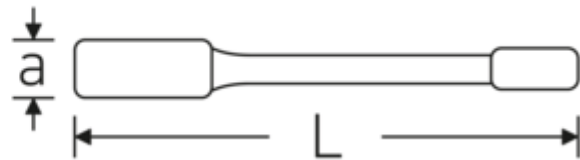

Schlagringschlüssel, metrisch

4205

Art.-Nr. **42050024**
GTIN **4018754024063**
Modell **4205 24**

Bezeichnung.

Schlagringschlüssel SW 24mm L.160mm Spezialstahl

Eigenschaften.

- Doppelsechskant
- Spezialstahl, stahlgrau
- DIN 7444

Technische Zeichnung.

Technische Attribute.

a	15 mm
Breite mm (b)	42,5 mm
DIN	DIN 7444
Länge mm (L)	160 mm
Legierung	Spezialstahl
Oberfläche	stahlgrau
Schlüsselweite 1 [mm]	24 mm

Logistikdaten.

Tiefe mm (IFS)	165
Breite mm (IFS)	43
Höhe mm (IFS)	15
WEEE/ElektroG	nicht ear-pflichtig
Länge (verpackt, mm)	165
Breite (verpackt, mm)	43
Höhe (verpackt, mm)	15
Volumen (verpackt, dm ³)	0.106425 dm ³
Art.-Nr.	42050024
Gewicht (brutto, kg)	0,260