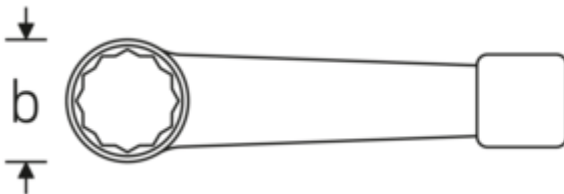

Schlagringschlüssel, metrisch

4205

Art.-Nr. **42050024**
GTIN **4018754024063**
Modell **4205 24**

Bezeichnung.

Schlagringschlüssel SW 24mm L.160mm Spezialstahl

Eigenschaften.

- Doppelsechskant
- Spezialstahl, stahlgrau
- DIN 7444

Technische Zeichnung.

Technische Attribute.

a	15 mm
Breite mm (b)	42,5 mm
DIN	DIN 7444
Länge mm (L)	160 mm
Legierung	Spezialstahl
Oberfläche	stahlgrau
Schlüsselweite 1 [mm]	24 mm

Logistikdaten.

Tiefe mm (IFS)	165
Breite mm (IFS)	43
Höhe mm (IFS)	15
WEEE/ElektroG	nicht ear-pflichtig
Länge (verpackt, mm)	165
Breite (verpackt, mm)	43
Höhe (verpackt, mm)	15
Volumen (verpackt, dm ³)	0.106425 dm ³
Art.-Nr.	42050024
Gewicht (brutto, kg)	0,260