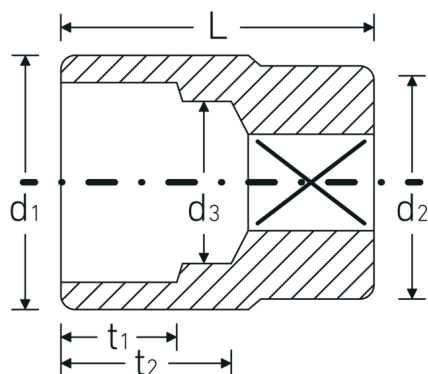

Bocas de llave de vaso

60

Núm. art. **06010050**
GTIN **4018754009930**
Modelo **60 50**

Designación.

1 " Juego de bocas de llaves de vaso SW 50mm L.80mm

Descripción.

- DIN 3124/ISO 2725-1
- AS-drive y acero de alto rendimiento HPQ® hasta tamaño máx. 36 mm, cromadas

Dibujo técnico.

Atributos técnicos.

Perfil de salida	Hexágono doble AS-drive
Accionamiento cuadrado interior (pulgadas)	1 "
d1	66 mm
d2	48 mm
d3	43 mm
DIN	DIN 3124 / ISO 2725-1
Longitud mm (L)	80 mm
Anchura de los planos [mm]	50 mm
t1	34 mm
t2	47,5 mm

Datos logísticos.

Profundidad mm (IFS)	80
Anchura mm (IFS)	66
Altura mm (IFS)	66
RAEE/Ley eléctrica	nicht ear-pflichtig
Longitud (empaquetada, mm)	81
Anchura (empaquetada, mm)	67
Altura en pulgadas	67
Volumen (envasado, dm3)	0.363609 dm3
Núm. art.	06010050
Peso (bruto, kg)	0,707
Peso PAP (kg)	0,000
Peso PVC (kg)	0,007
GTIN	4018754009930
País de origen AWR	GERMANY
Región de origen	Nordrhein-Westfalen
Customs tariff no.	82042000
Norma de embalaje	1
Peso	707 g

Variantes.

Núm. art.	Model no. (ERP)	Designación	GTIN
06010030	60 30	1 " Juego de bocas de llaves de vaso SW 30mm L.65mm	4018754009879
06010032	60 32	1 " Juego de bocas de llaves de vaso SW 32mm L.67mm	4018754009886