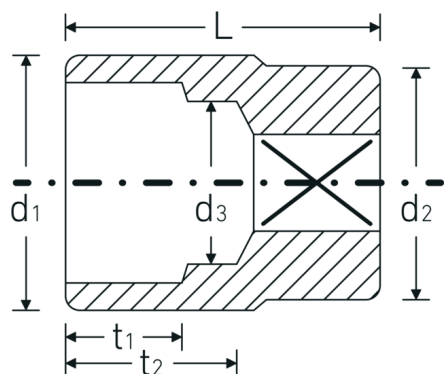

Bocas de llave de vaso

55a

Núm. art. **05410056**
GTIN **4018754009381**
Modelo **55 A 1 1/4**

Designación. 3/4 " Juego de bocas de llaves de vaso SW 1 1/4" L.58mm

Descripción.

- SAE AS 954-E (cifras de ensayos), ASME B 107.1
- AS-drive y acero de alto rendimiento HPQ® hasta tamaño máx. 1 1/2", cromadas

Dibujo técnico.

Atributos técnicos.

Perfil de salida	Hexágono doble AS-drive
Accionamiento cuadrado interior (pulgadas)	3/4 "
d1	44,5 mm
d2	38 mm
d3	30,5 mm
Longitud mm (L)	58 mm
Anchura de los planos [pulgadas]	1 1/4 "
t1	22 mm
t2	32,6 mm

Datos logísticos.

Profundidad mm (IFS)	58
Anchura mm (IFS)	45
Altura mm (IFS)	45
RAEE/Ley eléctrica	nicht ear-pflichtig
Longitud (empaquetada, mm)	90
Anchura (empaquetada, mm)	70
Altura en pulgadas	45
Volumen (envasado, dm3)	0.2835 dm3
Núm. art.	05410056
Peso (bruto, kg)	0,620
Peso PAP (kg)	0,000
Peso PVC (kg)	0,005
GTIN	4018754009381
País de origen AWR	GERMANY
Región de origen	Nordrhein-Westfalen
Customs tariff no.	82042000
Norma de embalaje	2
Peso	339 g

Variantes.

Núm. art.	Model no. (ERP)	Designación	GTIN
05410040	55 A 3/4	3/4 " Juego de bocas de llaves de vaso SW 3/4" L.50mm	4018754127207
05410042	55 A 13/16	3/4 " Juego de bocas de llaves de vaso SW 13/16" L.51mm	4018754127214