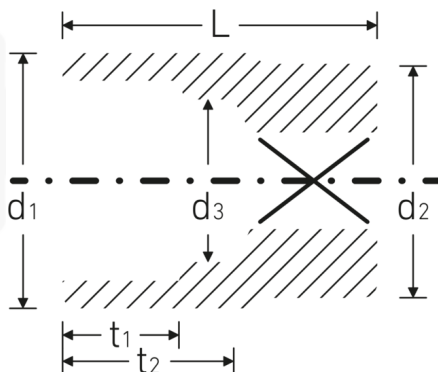

Steckschlüsseinsätze zöllig, 3/4"

55a

Art.-Nr. 05410060

GTIN 4018754009404

Modell 55 A 1 3/8

Bezeichnung.

3/4 " Steckschlüsseinsatz SW 1 3/8" L.59mm

Eigenschaften.

- Doppelsechskant mit AS-Drive-Profil
- 3/4" Innenvierkant-Antrieb
- HPQ® Hochleistungsstahl, verchromt
- SAE AS 954-E (Prüfwerte) / ASME B 107.1

Technologien und Leistungsmerkmale.

High Performance Quality (HPQ®)

Technische Zeichnung.

Technische Attribute.

Abtriebsprofil	Doppelsechskant AS-Drive
Antriebsvierkant innen (Zoll)	3/4 "
d1	48,5 mm
d2	40 mm
d3	33,7 mm
Länge mm (L)	59 mm
Schlüsselweite [Zoll]	1 3/8 "
t1	24 mm
t2	32,7 mm

Logistikdaten.

Tiefe mm (IFS)	59
Breite mm (IFS)	49
Höhe mm (IFS)	49
WEEE/ElektroG	nicht ear-pflichtig
Länge (verpackt, mm)	100
Breite (verpackt, mm)	70
Höhe (verpackt, mm)	50
Volumen (verpackt, dm3)	0.35 dm3
Art.-Nr.	05410060
Gewicht (brutto, kg)	0,720
Gewicht PAP (kg)	0,000
Gewicht PVC (kg)	0,006
GTIN	4018754009404
Ursprungsland AWR	GERMANY
Ursprungsregion	Nordrhein-Westfalen
Zolltarifnr.	82042000
Packnorm	2
Gewicht (g)	375 g