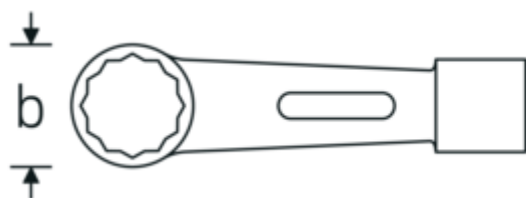

### StahlwilleSTABIL® 8

Núm. art. 42010060  
GTIN 4018754023233  
Modelo 8 60

**Designación.** Llave de anillo de impacto SW 60 mm L.300mm

**Descripción.** StahlwilleSTABIL®  
• Chrome-Alloy-Steel, en color verde

### Dibujo técnico.

### Atributos técnicos.

a	42 mm
Anchura mm (b)	82.5 mm
Longitud mm (L)	300 mm
Surface	verde lacado