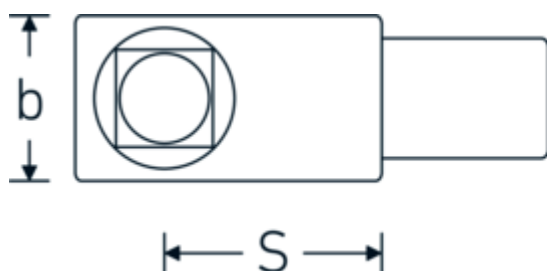

Herramienta acoplable de cuadradillo

734/100

Núm. art. **58240100**
GTIN **4018754239603**
Modelo **734/100**

Designación.

Herramienta inserción cuadrangular Cuadrado exterior 3/4" Rec. cuadrado interior 22 x 28

Dibujo técnico.

Atributos técnicos.

Cuadrado exterior [pulgadas]	3/4 "
Anchura mm (b)	43 mm
Size square socket [internal square drive]	22 x 28 mm
Altura mm (h)	42 mm
S	55 mm

Datos logísticos.

Profundidad mm (IFS)	115
Anchura mm (IFS)	65
Altura mm (IFS)	45
RAEE/Ley eléctrica	nicht ear-pflichtig
Longitud (empaquetada, mm)	125
Anchura (empaquetada, mm)	65
Altura en pulgadas	65
Volumen (envasado, dm ³)	0.528125 dm ³
Núm. art.	58240100
Peso (bruto, kg)	1,182
Peso PAP (kg)	0,000

Peso PVC (kg)	0,004
GTIN	4018754239603
País de origen AWR	GERMANY
Región de origen	Nordrhein-Westfalen
Customs tariff no.	82041100
Norma de embalaje	1
Peso	1175 g

Variantes.

Núm. art.	Model no. (ERP)	Designación	GTIN
58240100	734/100	Herramienta inserción cuadrangular Cuadrado exterior 3/4" Rec. cuadrado interior 22 x 28	4018754239603