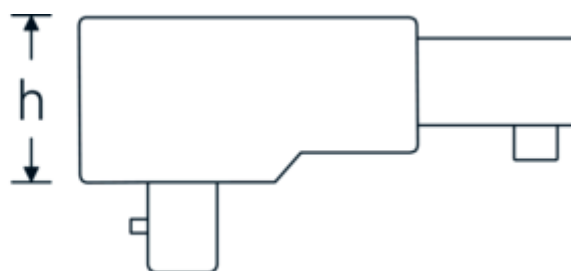

Herramienta acoplable de cuadradillo

734/100

Núm. art. **58240100**
GTIN **4018754239603**
Modelo **734/100**

Designación.

Herramienta inserción cuadrangular Cuadrado exterior 3/4" Rec. cuadrado interior 22 x 28

Dibujo técnico.

Atributos técnicos.

Cuadrado exterior [pulgadas]	3/4 "
Anchura mm (b)	43 mm
Size square socket [internal square drive]	22 x 28 mm
Altura mm (h)	42 mm
S	55 mm

Datos logísticos.

Profundidad mm (IFS)	115
Anchura mm (IFS)	65
Altura mm (IFS)	45
RAEE/Ley eléctrica	nicht ear-pflichtig
Longitud (empaquetada, mm)	125
Anchura (empaquetada, mm)	65
Altura en pulgadas	65
Volumen (envasado, dm ³)	0.528125 dm ³
Núm. art.	58240100
Peso (bruto, kg)	1,182
Peso PAP (kg)	0,000

Peso PVC (kg)	0,004
GTIN	4018754239603
País de origen AWR	GERMANY
Región de origen	Nordrhein-Westfalen
Customs tariff no.	82041100
Norma de embalaje	1
Peso	1175 g

Variantes.

Núm. art.	Model no. (ERP)	Designación	GTIN
58240100	734/100	Herramienta inserción cuadrangular Cuadrado exterior 3/4" Rec. cuadrado interior 22 x 28	4018754239603