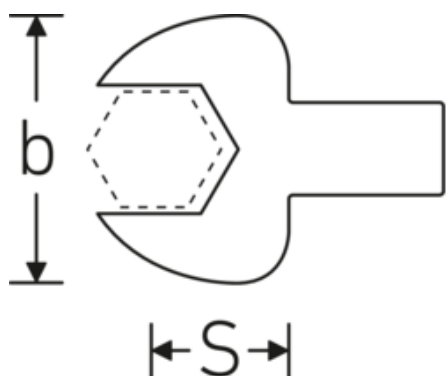

Maul-Einsteckwerkzeuge

731/40

Art.-Nr. 58214019
GTIN 4018754033980
Modell 731/40 19

Bezeichnung.

Maul-Einsteckwerkzeug SW 19mm Wkz.Aufn.14 x 18

Eigenschaften.

- für Drehmomentschlüssel mit Vierkantaufnahme
- Verchromung über Nickel, dauerhaft und abplatzsicher
- im Gesenk geschmiedet, gehärtet und im Ölbad abgekühlt
- stark belastbar, außergewöhnlich langlebig

Technische Zeichnung.

Technische Attribute.

Breite mm (b)	42 mm
Größe Wkz.-Aufnahme [Innenvierkant]	14 x 18 mm
Höhe mm (h)	10 mm
S	25 mm
Schlüsselweite [mm]	19 mm

Logistikdaten.

Tiefe mm (IFS)	58
Breite mm (IFS)	41
Höhe mm (IFS)	22
WEEE/ElektroG	nicht ear-pflichtig
Länge (verpackt, mm)	64

Breite (verpackt, mm)	44
Höhe (verpackt, mm)	23
Volumen (verpackt, dm³)	0.064768 dm ³
Art.-Nr.	58214019
Gewicht (brutto, kg)	0,145
Gewicht PAP (kg)	0,000
Gewicht PVC (kg)	0,002
GTIN	4018754033980
Ursprungsland AWR	GERMANY
Ursprungsregion	Nordrhein-Westfalen
Zolltarifnr.	82041100
Packnorm	1
Gewicht (g)	140 g