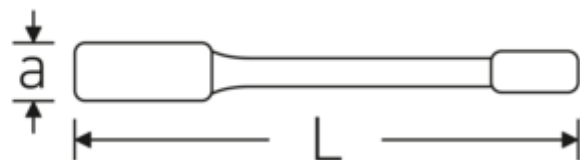

### Technische Attribute.

a	19,5 mm
Breite mm (b)	60 mm
DIN	DIN 7444
Länge mm (L)	205 mm
Legierung	Spezialstahl
Oberfläche	stahlgrau
Schlüsselweite 1 [mm]	38 mm