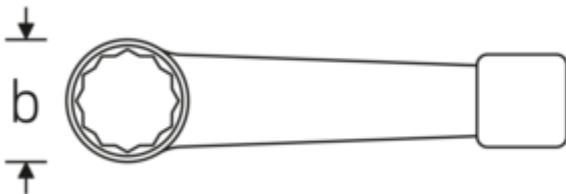

### Bezeichnung.

Schlagringschlüssel SW 38mm L.205mm Spezialstahl

### Technische Attribute.

a	19,5 mm
Breite mm (b)	60 mm
DIN	DIN 7444
Länge mm (L)	205 mm
Legierung	Spezialstahl
Oberfläche	stahlgrau
Schlüsselweite 1 [mm]	38 mm