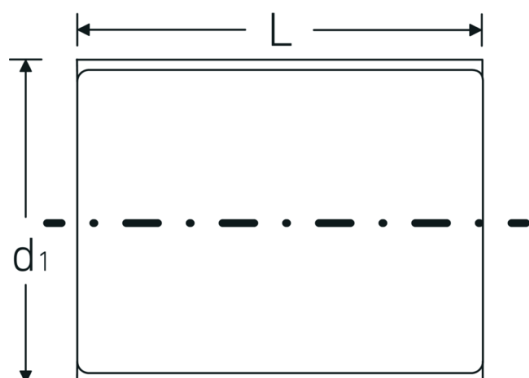

## Bocas de llave de vaso VDE 3/8"

12171 VDE

Núm. art. 02380008  
GTIN 4018754253463  
Modelo 12171 VDE-8

**Designación.** 3/8 " Juego de bocas de llave de vaso VDE SW 8mm L.43mm

**Descripción.**

- HPQ®-Acero de altas características, cromado
- aislamiento VDE hasta 1000 V
- DIN EN 60900
- #T; AC/1000 V

## Atributos técnicos.

Perfil de salida	doble hexágono AS-drive
Accionamiento cuadrado interior (pulgadas)	3/8 "
d1	16,7 mm
DIN	DIN EN 60900
Longitud mm (L)	43 mm
Anchura de los planos [mm]	8 mm