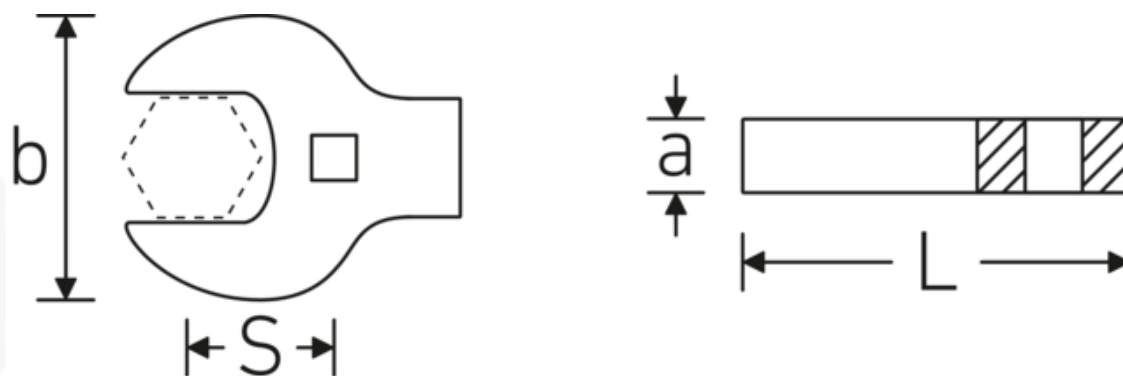

## Crowfoot-Schlüssel heavy-duty, zöllig

540a HD

Art.-Nr. 02501060  
GTIN 4018754285761  
Modell 540A HD SW 1.3/8

### Bezeichnung.

3/8 " Crowfoot-Schlüssel heavy-duty SW 1 3/8" L.65mm

### Eigenschaften.

- für besonders hohe Belastungen, z. B. Edelstahlverschraubungen
- vollständige Nutzung des Schlüsselmauls in Kombination mit Standardknarren oder Drehmomentschlüssel mit festem Vierkant
- verchromt

## Technische Attribute.

<b>a</b>	11 mm
<b>Antriebsvierkant innen (Zoll)</b>	3/8 "
<b>Breite mm (b)</b>	62 mm
<b>Länge mm (L)</b>	65 mm
<b>S</b>	38,7 mm
<b>Schlüsselweite [Zoll]</b>	1 3/8 "