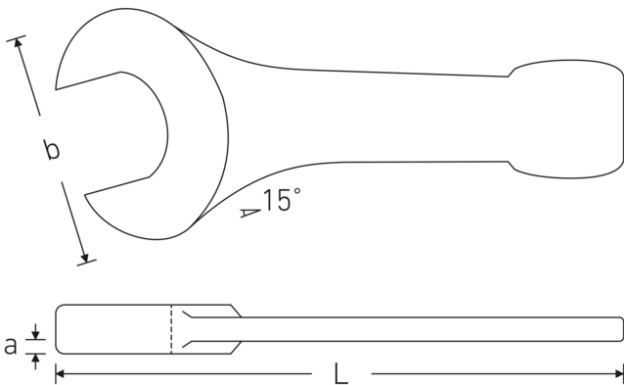

Schlagmaulschlüssel

4204

Art.-Nr. **42040055**
GTIN **4018754023721**
Modell **4204 55**

Bezeichnung. Schlagmaulschlüssel SW 55mm L.300mm

Eigenschaften.

- Spezialstahl, stahlgrau
- DIN 133

Technische Zeichnung.

Technische Attribute.

a	23 mm
Breite mm (b)	116 mm
DIN	DIN 133
Länge mm (L)	300 mm
Legierung	Spezialstahl
Oberfläche	stahlgrau
Schlüsselweite 1 [mm]	55 mm

Logistikdaten.

Tiefe mm (IFS)	298
Breite mm (IFS)	116
Höhe mm (IFS)	26
WEEE/ElektroG	nicht ear-pflichtig
Länge (verpackt, mm)	298
Breite (verpackt, mm)	116
Höhe (verpackt, mm)	26

Volumen (verpackt, dm3)	0.898768 dm3
Art.-Nr.	42040055
Gewicht (brutto, kg)	2,057
Gewicht PAP (kg)	0,000
Gewicht PVC (kg)	0,000
GTIN	4018754023721
Ursprungsland AWR	GERMANY
Ursprungsregion	Nordrhein-Westfalen
Zolltarifnr.	82041100
Packnorm	1
Gewicht (g)	2057 g