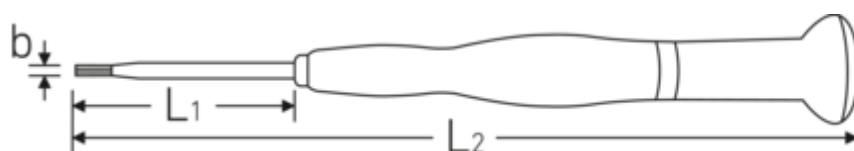

### Bezeichnung.

Elektronik-Sechskant-Schraubendreher Abtriebssechskant 0,9 mm L.40mm

### Eigenschaften.

- für Innensechskantschrauben
- drehbare Kappe mit ergonomischer Mulde
- schmale, handliche Schnelldrehzone
- mit Kopflaserung

### Technische Attribute.

Abtriebsprofil	Sechskant
Abtriebssechskant außen (mm)	0,9 mm
Abtriebssechskant außen (Zoll)	0,035
L1	40 mm
L2	140 mm