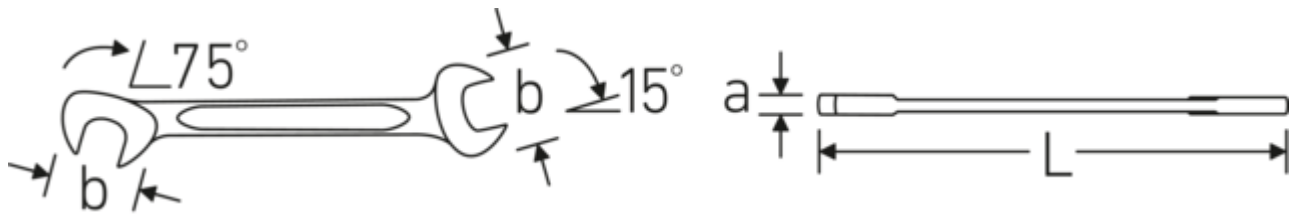

- **metrische, gleiche** Schlüsselweiten
- gerade Ausführung, Maulstellung 15° und 75°
- stabile, schlanke und leichte Konstruktion
- hohe Biegefestigkeit durch Doppel-T-Profil
- griffige, hautsympatische Oberfläche durch STAHLWILLE Rundfinish
- extrem belastbar, außergewöhnlich langlebig
- im Gesenk geschmiedet, gehärtet und im Ölbad abgekühlt
- Chrome Alloy Steel, verchromt

Technologien und Leistungsmerkmale.

Doppel-T-Profil

Unsere Maul- und Ringschlüssel verfügen über eine zusätzliche Vertiefung in der Mitte des Werkzeugs. Ähnlich dem Prinzip eines Doppel-T-Trägers wird damit eine enorme Belastbarkeit und maximale Biegefestigkeit bei geringerem Gewicht erreicht.

Offset Shaft Design

Unsere Schraubenschlüssel sind so konstruiert, dass sie an den Belastungszonen, wo die größten Kräfte einwirken - nämlich an der Verbindung zwischen Maul und Schaft - zusätzlich verstärkt sind, um so eine Verformung zu verhindern.

Technische Zeichnung.

Technische Attribute.

a	3 mm
Breite mm (b)	28,3 mm
Länge mm (L)	131 mm
Legierung	Chrome-Alloy-Steel, verchromt
Maulstellung	15/75 °
Oberfläche	verchromt
Schlüsselweite 1 [mm]	13 mm
Schlüsselweite 2 [mm]	13 mm