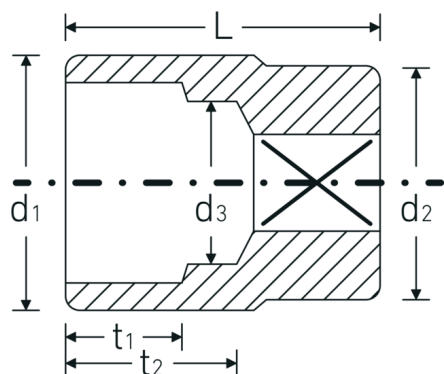

Bocas de llave de vaso

55a

Núm. art. **05410070**
GTIN **4018754009480**
Modelo **55 A 1 7/8**

Designación. 3/4 " Juego de bocas de llaves de vaso SW 1 7/8" L.76mm

Descripción.

- SAE AS 954-E (cifras de ensayos), ASME B 107.1
- AS-drive y acero de alto rendimiento HPQ® hasta tamaño máx. 1 1/2", cromadas

Dibujo técnico.

Atributos técnicos.

Perfil de salida	Hexágono doble AS-drive
Accionamiento cuadrado interior (pulgadas)	3/4 "
d1	63,5 mm
d2	40 mm
d3	33 mm
Longitud mm (L)	76 mm
Anchura de los planos [pulgadas]	1 7/8 "
t1	34 mm
t2	45 mm

Datos logísticos.

Profundidad mm (IFS)	77
Anchura mm (IFS)	64
Altura mm (IFS)	64
RAEE/Ley eléctrica	nicht ear-pflichtig
Longitud (empaquetada, mm)	80
Anchura (empaquetada, mm)	65
Altura en pulgadas	65
Volumen (envasado, dm3)	0.338 dm3
Núm. art.	05410070
Peso (bruto, kg)	0,660
Peso PAP (kg)	0,000
Peso PVC (kg)	0,006
GTIN	4018754009480
País de origen AWR	GERMANY
Región de origen	Nordrhein-Westfalen
Customs tariff no.	82042000
Norma de embalaje	1
Peso	660 g

Variantes.

Núm. art.	Model no. (ERP)	Designación	GTIN
05410040	55 A 3/4	3/4 " Juego de bocas de llaves de vaso SW 3/4" L.50mm	4018754127207
05410042	55 A 13/16	3/4 " Juego de bocas de llaves de vaso SW 13/16" L.51mm	4018754127214