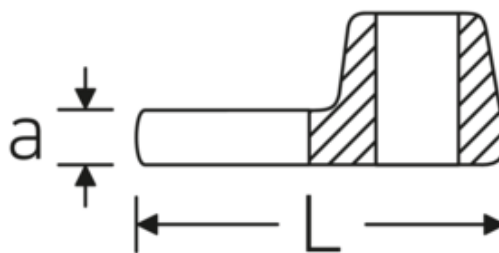

Crowfoot-Schlüssel, zöllig

540a

Art.-Nr. 02500058
GTIN 4018754004751
Modell 540 A 1 5/16

Bezeichnung. 3/8 " Crowfoot-Schlüssel SW 1 5/16" L.53mm

Eigenschaften. • Chrome Alloy Steel, verchromt

Technische Zeichnung.

Technische Attribute.

a	8 mm
Antriebsvierkant innen (Zoll)	3/8 "
Breite mm (b)	57 mm
Länge mm (L)	53 mm
S	31,2 mm
Schlüsselweite [Zoll]	1 5/16 "

Logistikdaten.

Tiefe mm (IFS)	54
Breite mm (IFS)	57
Höhe mm (IFS)	18
WEEE/ElektroG	nicht ear-pflichtig
Länge (verpackt, mm)	54
Breite (verpackt, mm)	57
Höhe (verpackt, mm)	18