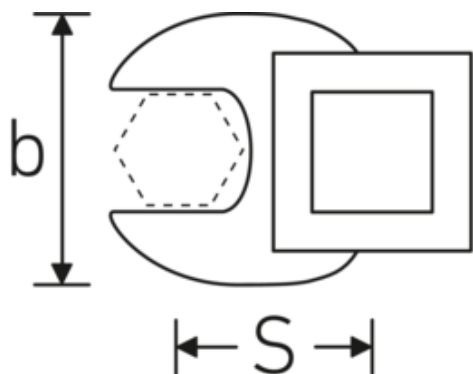

Crowfoot-Schlüssel, zöllig

540a

Art.-Nr. 02500058
GTIN 4018754004751
Modell 540 A 1 5/16

Bezeichnung. 3/8 " Crowfoot-Schlüssel SW 1 5/16" L.53mm

Eigenschaften. • Chrome Alloy Steel, verchromt

Technische Zeichnung.

Technische Attribute.

a	8 mm
Antriebsvierkant innen (Zoll)	3/8 "
Breite mm (b)	57 mm
Länge mm (L)	53 mm
S	31,2 mm
Schlüsselweite [Zoll]	1 5/16 "

Logistikdaten.

Tiefe mm (IFS)	54
Breite mm (IFS)	57
Höhe mm (IFS)	18
WEEE/ElektroG	nicht ear-pflichtig
Länge (verpackt, mm)	54
Breite (verpackt, mm)	57
Höhe (verpackt, mm)	18