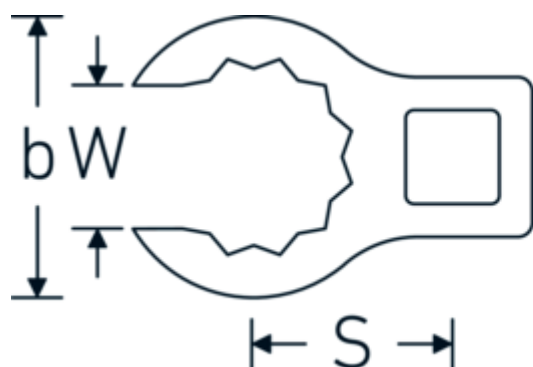

Llaves de boca en estrella, tipo CROW-RING

440a

Núm. art. **02490048**
GTIN **4018754004607**
Modelo **440 A 1**

Designación. 3/8 " Llave de vaso Crowring SW 1" L.49,3mm

Descripción.

- Chrome-Alloy-Steel, cromadas
- ¡atención! Valores de regulación modificados en la llave dinamométrica

Dibujo técnico.

Atributos técnicos.

a	20 mm
Accionamiento cuadrado interior (pulgadas)	3/8 "
Anchura mm (b)	37.7 mm
Longitud mm (L)	49,3 mm
S	25,7 mm
Anchura de los planos [pulgadas]	1 "

Datos logísticos.

Profundidad mm (IFS)	49
Anchura mm (IFS)	38
Altura mm (IFS)	20
RAEE/Ley eléctrica	nicht ear-pflichtig
Longitud (empaquetada, mm)	49
Anchura (empaquetada, mm)	38
Altura en pulgadas	20

W	19 mm	Volumen (envasado, dm3)	0.03724 dm3
		Núm. art.	02490048
		Peso (bruto, kg)	0,071
		Peso PAP (kg)	0,000
		Peso PVC (kg)	0,002
		GTIN	4018754004607
		País de origen AWR	GERMANY
		Región de origen	Nordrhein-Westfalen
		Customs tariff no.	82042000
		Norma de embalaje	1
		Peso	71 g