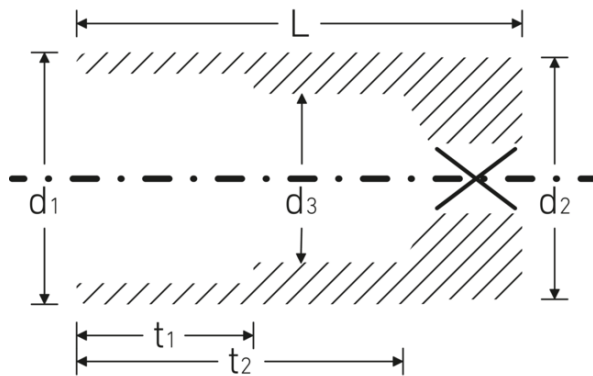

Steckschlüsseinsätze 3/8", zöllig, lang

46a

Art.-Nr. 02420042

GTIN 4018754127023

Modell 46 A 13/16

Bezeichnung.

3/8 " Steckschlüsseinsatz SW 13/16" L.65mm

Eigenschaften.

- lange Ausführung
- Doppelsechskant mit AS-Drive-Profil
- 3/8" Innenvierkant-Antrieb
- HPQ® Hochleistungsstahl, verchromt
- ASME B 107.1 / Fed. Spec. GGG-W-641 / SAE AS 954-E

Technologien und Leistungsmerkmale.

Technische Zeichnung.

Technische Attribute.

Abtriebsprofil	Doppelsechskant AS-Drive
Antriebsvierkant innen (Zoll)	3/8 "
d1	27,2 mm
d2	25 mm
d3	19,4 mm
Länge mm (L)	65 mm
Schlüsselweite [Zoll]	13/16 "
t1	30 mm
t2	51,6 mm

Logistikdaten.

Tiefe mm (IFS)	65
Breite mm (IFS)	27
Höhe mm (IFS)	27
WEEE/ElektroG	nicht ear-pflichtig
Länge (verpackt, mm)	180
Breite (verpackt, mm)	80
Höhe (verpackt, mm)	30
Volumen (verpackt, dm3)	0.432 dm3
Art.-Nr.	02420042
Gewicht (brutto, kg)	0,665
Gewicht PAP (kg)	0,000
Gewicht PVC (kg)	0,006
GTIN	4018754127023
Ursprungsland AWR	GERMANY
Ursprungsregion	Nordrhein-Westfalen
Zolltarifnr.	82042000
Packnorm	5
Gewicht (g)	130 g