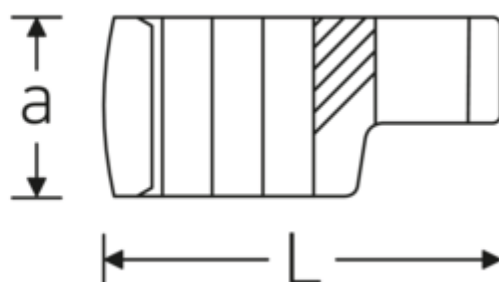

Crowning-Schlüssel, zöllig

440a

Art.-Nr. 03490076
GTIN 4018754008551
Modell 440 A 2 1/4

Bezeichnung. 1/2 " Crowring-Schlüssel SW 2 1/4" L.91,2mm

Eigenschaften.

- Doppelsechskant mit AS-Drive-Profil
- Chrome Alloy Steel, verchromt
- 3/8" für Volvo Flugmotor, Typ „JAS“

Technische Zeichnung.

Technische Attribute.

a	29,5 mm
Antriebsvierkant innen (Zoll)	1/2 "
Breite mm (b)	78,7 mm
Länge mm (L)	91,2 mm
S	48,2 mm
Schlüsselweite [Zoll]	2 1/4 "

Logistikdaten.

Tiefe mm (IFS)	91
Breite mm (IFS)	78
Höhe mm (IFS)	30
WEEE/ElektroG	nicht ear-pflichtig
Länge (verpackt, mm)	91
Breite (verpackt, mm)	78

W	42,8 mm	Höhe (verpackt, mm)	30
		Volumen (verpackt, dm³)	0.21294 dm ³
		Art.-Nr.	03490076
		Gewicht (brutto, kg)	0,337
		Gewicht PAP (kg)	0,000
		Gewicht PVC (kg)	0,005
		GTIN	4018754008551
		Ursprungsland AWR	GERMANY
		Ursprungsregion	Nordrhein-Westfalen
		Zolltarifnr.	82042000
		Packnorm	1
		Gewicht (g)	337 g