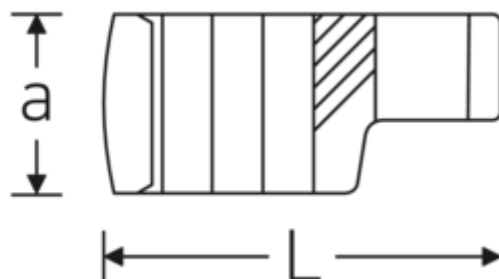

Crowning-Schlüssel, zöllig

440a

Art.-Nr. 03490056
GTIN 4018754008452
Modell 440 A 1 1/4

Bezeichnung. 1/2 " Crowring-Schlüssel SW 1 1/4" L.62,5mm

Eigenschaften.

- Doppelsechskant mit AS-Drive-Profil
- Chrome Alloy Steel, verchromt
- 3/8" für Volvo Flugmotor, Typ „JAS“

Technische Zeichnung.

Technische Attribute.

a	22,5 mm
Antriebsvierkant innen (Zoll)	1/2 "
Breite mm (b)	48 mm
Länge mm (L)	62,5 mm
S	32,5 mm
Schlüsselweite [Zoll]	1 1/4 "

Logistikdaten.

Tiefe mm (IFS)	62
Breite mm (IFS)	48
Höhe mm (IFS)	22
WEEE/ElektroG	nicht ear-pflichtig
Länge (verpackt, mm)	63
Breite (verpackt, mm)	49

W	23,8 mm	Höhe (verpackt, mm)	23
		Volumen (verpackt, dm³)	0.071001 dm ³
		Art.-Nr.	03490056
		Gewicht (brutto, kg)	0,141
		Gewicht PAP (kg)	0,000
		Gewicht PVC (kg)	0,003
		GTIN	4018754008452
		Ursprungsland AWR	GERMANY
		Ursprungsregion	Nordrhein-Westfalen
		Zolltarifnr.	82042000
		Packnorm	1
		Gewicht (g)	137 g