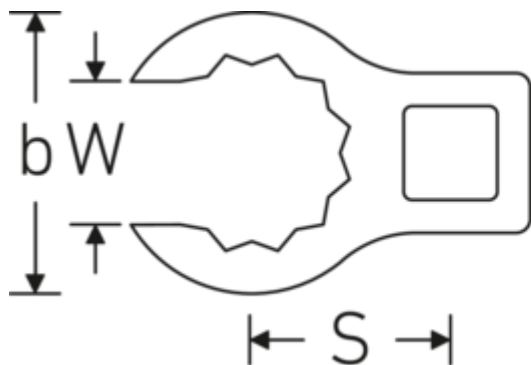

Crowning-Schlüssel, zöllig

440a

Art.-Nr. 03490056
GTIN 4018754008452
Modell 440 A 1 1/4

Bezeichnung. 1/2 " Crowring-Schlüssel SW 1 1/4" L.62,5mm

Eigenschaften.

- Doppelsechskant mit AS-Drive-Profil
- Chrome Alloy Steel, verchromt
- 3/8" für Volvo Flugmotor, Typ „JAS“

Technische Zeichnung.

Technische Attribute.

a	22,5 mm
Antriebsvierkant innen (Zoll)	1/2 "
Breite mm (b)	48 mm
Länge mm (L)	62,5 mm
S	32,5 mm
Schlüsselweite [Zoll]	1 1/4 "

Logistikdaten.

Tiefe mm (IFS)	62
Breite mm (IFS)	48
Höhe mm (IFS)	22
WEEE/ElektroG	nicht ear-pflichtig
Länge (verpackt, mm)	63
Breite (verpackt, mm)	49