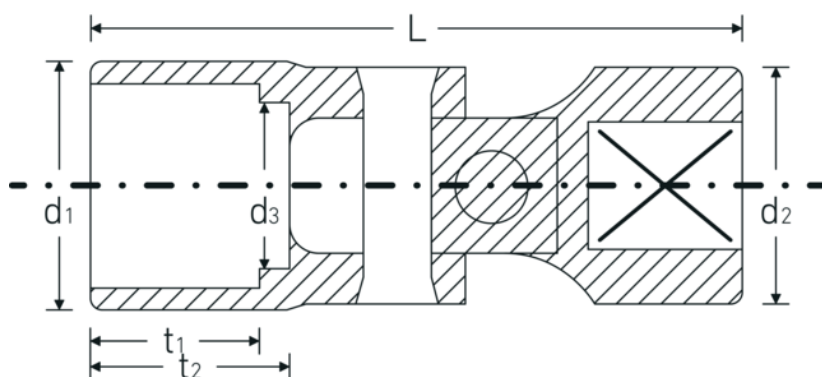

Bocas articuladas

47a

Núm. art. **02440028**
GTIN **4018754004416**
Modelo **47 A 7/16**

Designación. 3/8 " Juego de bocas de llave de vaso articuladas SW 7/16" L.47,5mm

Descripción.

- SAE AS 954-E
- HPQ®-Acero de altas características, cromadas

Dibujo técnico.

Atributos técnicos.

Perfil de salida	Hexágono doble AS-drive
Accionamiento cuadrado interior (pulgadas)	3/8 "
d1	15,8 mm
d2	17,5 mm
d3	10 mm
Longitud mm (L)	47,5 mm
Anchura de los planos [pulgadas]	7/16 "
t1	11 mm
t2	14 mm

Datos logísticos.

Profundidad mm (IFS)	44
Anchura mm (IFS)	19
Altura mm (IFS)	19
RAEE/Ley eléctrica	nicht ear-pflichtig
Longitud (empaquetada, mm)	45
Anchura (empaquetada, mm)	20
Altura en pulgadas	20
Volumen (envasado, dm3)	0.018 dm3
Núm. art.	02440028
Peso (bruto, kg)	0,050
Peso PAP (kg)	0,000
Peso PVC (kg)	0,002
GTIN	4018754004416
País de origen AWR	GERMANY
Región de origen	Nordrhein-Westfalen
Customs tariff no.	82042000
Norma de embalaje	1
Peso	50 g

Variantes.

Núm. art.	Model no. (ERP)	Designación	GTIN
02440020	47 A 5/16	3/8 " Juego de bocas de llave de vaso articuladas SW 5/16" L.45,5mm	4018754173617
02440024	47 A 3/8	3/8 " Juego de bocas de llave de vaso articuladas SW 3/8" L.45,5mm	4018754004409