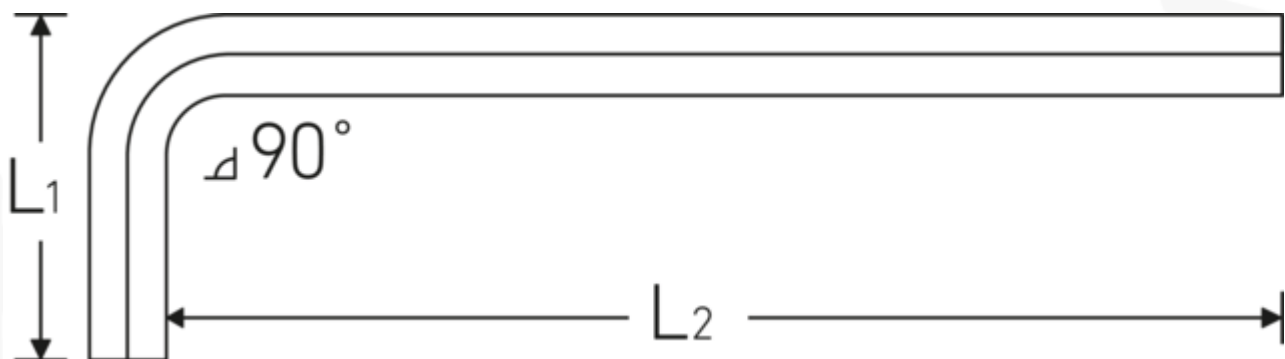

### Bezeichnung.

Sechskant-Winkelschraubendreher Abtriebssechskant 17mm L.63mm x 320mm

### Eigenschaften.

- extra lange Ausführung
- für **metrische** Innensechskantschrauben
- Chrome Alloy Steel, vernickelt
- DIN ISO 2936

## Technische Attribute.

Abtriebssechskant außen (mm)	17 mm
DIN	DIN ISO 2936
Inhalt	436465
L1	63 mm
L2	320 mm

## Logistikdaten.

Tiefe mm (IFS)	333
Breite mm (IFS)	77
Höhe mm (IFS)	14
WEEE/ElektroG	nicht ear-pflichtig
Länge (verpackt, mm)	410
Breite (verpackt, mm)	200
Höhe (verpackt, mm)	20
Volumen (verpackt, dm3)	1.64 dm3
Art.-Nr.	43213017
Gewicht (brutto, kg)	3,750
Gewicht PAP (kg)	0,000
Gewicht PVC (kg)	0,016
GTIN	4018754332533
Ursprungsland AWR	GERMANY
Ursprungsregion	Nordrhein-Westfalen
Zolltarifnr.	82054000
Packnorm	5
Gewicht (g)	742 g