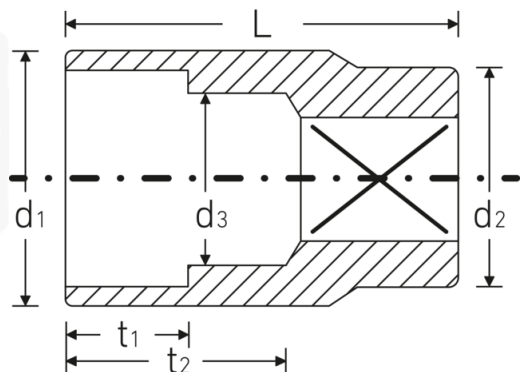

Steckschlüsseinsätze 1/2", metrisch

52

Art.-Nr. 03030024

GTIN 4018754005963

Modell 52 24

Bezeichnung.

1/2 " Steckschlüsseinsatz SW 24mm L.42mm

Eigenschaften.

Technische Zeichnung.

Technische Attribute.

Abtriebsprofil	Sechskant AS-Drive
Antriebsvierkant innen (Zoll)	1/2 "
d1	32 mm
d2	26 mm
d3	21 mm
DIN	DIN 3124 / ISO 2725-1, ASME B 107.5M, DIN EN 3709
Länge mm (L)	42 mm
Schlüsselweite [mm]	24 mm
t1	18,5 mm
t2	24,9 mm

Logistikdaten.

Tiefe mm (IFS)	42
Breite mm (IFS)	33
Höhe mm (IFS)	33
WEEE/ElektroG	nicht ear-pflichtig
Länge (verpackt, mm)	93
Breite (verpackt, mm)	75
Höhe (verpackt, mm)	42
Volumen (verpackt, dm3)	0.29295 dm3
Art.-Nr.	03030024
Gewicht (brutto, kg)	0,600
Gewicht PAP (kg)	0,000
Gewicht PVC (kg)	0,006
GTIN	4018754005963
Ursprungsland AWR	GERMANY
Ursprungsregion	Nordrhein-Westfalen
Zolltarifnr.	82042000
Packnorm	5
Gewicht (g)	125 g

Varianten.

Art.-Nr.	Modell-Nr. (ERP)	Bezeichnung	GTIN
03030008	52 8	1/2 " Steckschlüsseleinsatz SW 8mm L.38mm	4018754005802
03030009	52 9	1/2 " Steckschlüsseleinsatz SW 9mm L.38mm	4018754005819
03030010	52 10	1/2 " Steckschlüsseleinsatz SW 10mm L.38mm	4018754005826
03030011	52 11	1/2 " Steckschlüsseleinsatz SW 11mm L.38mm	4018754005833
03030012	52 12	1/2 " Steckschlüsseleinsatz SW 12mm L.38mm	4018754005840
03030013	52 13	1/2 " Steckschlüsseleinsatz SW 13mm L.38mm	4018754005857
03030014	52 14	1/2 " Steckschlüsseleinsatz SW 14mm L.38mm	4018754005864
03030015	52 15	1/2 " Steckschlüsseleinsatz SW 15mm L.38mm	4018754005871
03030016	52 16	1/2 " Steckschlüsseleinsatz SW 16mm L.38mm	4018754005888
03030017	52 17	1/2 " Steckschlüsseleinsatz SW 17mm L.38mm	4018754005895
03030018	52 18	1/2 " Steckschlüsseleinsatz SW 18mm L.38mm	4018754005901
03030019	52 19	1/2 " Steckschlüsseleinsatz SW 19mm L.38mm	4018754005918
03030020	52 20	1/2 " Steckschlüsseleinsatz SW 20mm L.42mm	4018754005925
03030021	52 21	1/2 " Steckschlüsseleinsatz SW 21mm L.42mm	4018754005932