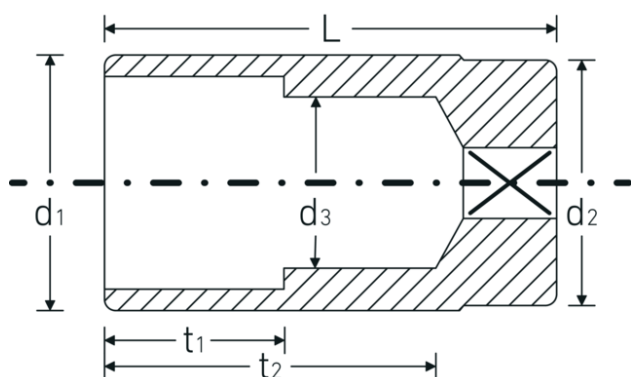

## Bocas de llave de vaso

51a

Núm. art. **03420050**  
GTIN **4018754008100**  
Modelo **51 A 1 1/16**

**Designación.** 1/2 " Juego de bocas de llaves de vaso SW 1 1/16" L.83mm

**Descripción.**

- largas
- ASME B 107.1, Fed. Spec. GGG-W-641, SAE AS 954-E
- HPQ®-Acero de altas características, cromadas

## Atributos técnicos.

Perfil de salida	Hexágono doble AS-drive
Accionamiento cuadrado interior (pulgadas)	1/2 "
d1	36,2 mm
d2	34 mm
d3	25,8 mm
Longitud mm (L)	83 mm
Anchura de los planos [pulgadas]	1 1/16 "
t1	35 mm
t2	64,5 mm

## Datos logísticos.

Profundidad mm (IFS)	84
Anchura mm (IFS)	37
Altura mm (IFS)	37
RAEE/Ley eléctrica	nicht ear-pflichtig
Longitud (empaquetada, mm)	185
Anchura (empaquetada, mm)	85
Altura en pulgadas	38
Volumen (envasado, dm3)	0.59755 dm3
Núm. art.	03420050
Peso (bruto, kg)	1,550
Peso PAP (kg)	0,000
Peso PVC (kg)	0,009
GTIN	4018754008100
País de origen AWR	GERMANY
Región de origen	Nordrhein-Westfalen
Customs tariff no.	82042000
Norma de embalaje	5
Peso	359 g