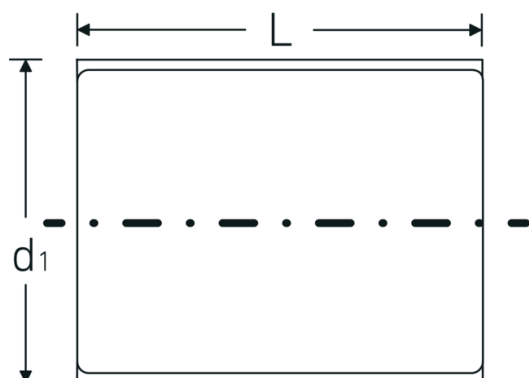

## Bocas de llave de vaso VDE 3/8"

12171 VDE

Núm. art. 02380022  
GTIN 4018754253586  
Modelo 12171 VDE-22

**Designación.** 3/8 " Juego de bocas de llave de vaso VDE SW 22mm L.53mm

**Descripción.**

- HPQ®-Acero de altas características, cromado
- aislamiento VDE hasta 1000 V
- DIN EN 60900
- #T; AC/1000 V

## Atributos técnicos.

Perfil de salida	doble hexágono AS-drive
Accionamiento cuadrado interior (pulgadas)	3/8 "
d1	33,7 mm
DIN	DIN EN 60900
Longitud mm (L)	53 mm
Anchura de los planos [mm]	22 mm