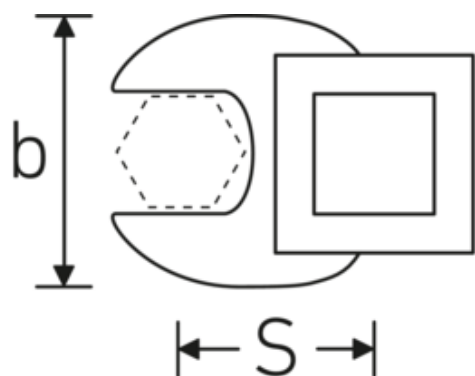

Crowfoot-Schlüssel, zöllig

540a

Art.-Nr. 02500034
GTIN 4018754004645
Modell 540 A 9/16

Bezeichnung. 3/8 " Crowfoot-Schlüssel SW 9/16" L.37,7mm

Eigenschaften. • Chrome Alloy Steel, verchromt

Technische Zeichnung.

Technische Attribute.

a	6,3 mm
Antriebsvierkant innen (Zoll)	3/8 "
Breite mm (b)	30 mm
Länge mm (L)	37,7 mm
S	20,9 mm
Schlüsselweite [Zoll]	9/16 "

Logistikdaten.

Tiefe mm (IFS)	35
Breite mm (IFS)	25
Höhe mm (IFS)	16
WEEE/ElektroG	nicht ear-pflichtig
Länge (verpackt, mm)	35
Breite (verpackt, mm)	25
Höhe (verpackt, mm)	16