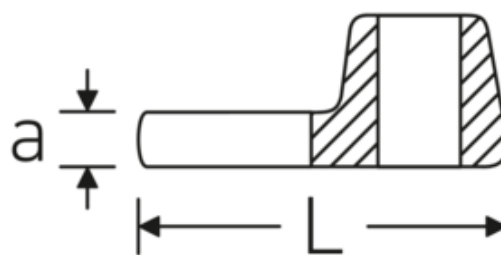

Crowfoot-Schlüssel, zöllig

540a

Art.-Nr. 02500034
GTIN 4018754004645
Modell 540 A 9/16

Bezeichnung. 3/8 " Crowfoot-Schlüssel SW 9/16" L.37,7mm

Eigenschaften. • Chrome Alloy Steel, verchromt

Technische Zeichnung.

Technische Attribute.

a	6,3 mm
Antriebsvierkant innen (Zoll)	3/8 "
Breite mm (b)	30 mm
Länge mm (L)	37,7 mm
S	20,9 mm
Schlüsselweite [Zoll]	9/16 "

Logistikdaten.

Tiefe mm (IFS)	35
Breite mm (IFS)	25
Höhe mm (IFS)	16
WEEE/ElektroG	nicht ear-pflichtig
Länge (verpackt, mm)	35
Breite (verpackt, mm)	25
Höhe (verpackt, mm)	16