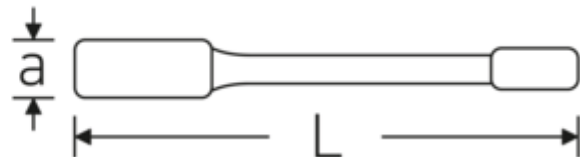

Schlagringschlüssel, metrisch

4205

Art.-Nr. **42050030**
GTIN **4018754024100**
Modell **4205 30**

Bezeichnung.

Schlagringschlüssel SW 30mm L.190mm Spezialstahl

Eigenschaften.

- Doppelsechskant
- Spezialstahl, stahlgrau
- DIN 7444

Technische Zeichnung.

Technische Attribute.

a	16,5 mm
Breite mm (b)	51,5 mm
DIN	DIN 7444
Länge mm (L)	190 mm
Legierung	Spezialstahl
Oberfläche	stahlgrau
Schlüsselweite 1 [mm]	30 mm

Logistikdaten.

Tiefe mm (IFS)	190
Breite mm (IFS)	52
Höhe mm (IFS)	17
WEEE/ElektroG	nicht ear-pflichtig
Länge (verpackt, mm)	191
Breite (verpackt, mm)	53
Höhe (verpackt, mm)	18
Volumen (verpackt, dm ³)	0.182214 dm ³
Art.-Nr.	42050030
Gewicht (brutto, kg)	0,365