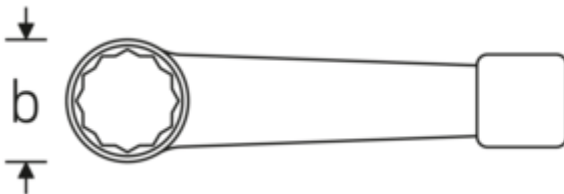

Schlagringschlüssel, metrisch

4205

Art.-Nr. **42050030**
GTIN **4018754024100**
Modell **4205 30**

Bezeichnung.

Schlagringschlüssel SW 30mm L.190mm Spezialstahl

Eigenschaften.

- Doppelsechskant
- Spezialstahl, stahlgrau
- DIN 7444

Technische Zeichnung.

Technische Attribute.

a	16,5 mm
Breite mm (b)	51,5 mm
DIN	DIN 7444
Länge mm (L)	190 mm
Legierung	Spezialstahl
Oberfläche	stahlgrau
Schlüsselweite 1 [mm]	30 mm

Logistikdaten.

Tiefe mm (IFS)	190
Breite mm (IFS)	52
Höhe mm (IFS)	17
WEEE/ElektroG	nicht ear-pflichtig
Länge (verpackt, mm)	191
Breite (verpackt, mm)	53
Höhe (verpackt, mm)	18
Volumen (verpackt, dm ³)	0.182214 dm ³
Art.-Nr.	42050030
Gewicht (brutto, kg)	0,365