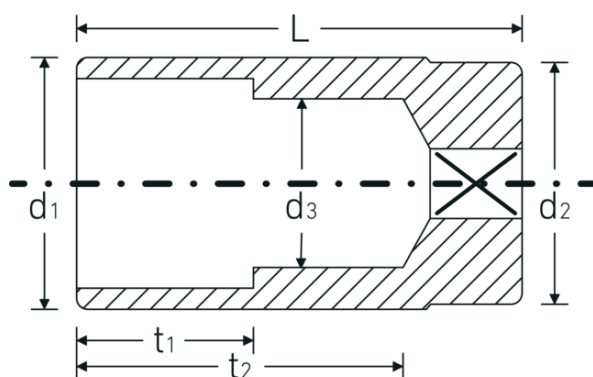

## Bocas de llave de vaso

46a

Núm. art. **02420044**  
GTIN **4018754004393**  
Modelo **46 A 7/8**

**Designación.** 3/8 " Juego de bocas de llaves de vaso SW 7/8" L.65mm

**Descripción.**

- largas
- ASME B 107.1, Fed. Spec. GGG-W-641, SAE AS 954-E
- HPQ®-Acero de altas características, cromadas

## Atributos técnicos.

Perfil de salida	Hexágono doble AS-drive
Accionamiento cuadrado interior (pulgadas)	3/8 "
d1	28,7 mm
d2	26,5 mm
d3	21 mm
Longitud mm (L)	65 mm
Anchura de los planos [pulgadas]	7/8 "
t1	30 mm
t2	51,2 mm

## Datos logísticos.

Profundidad mm (IFS)	66
Anchura mm (IFS)	30
Altura mm (IFS)	30
RAEE/Ley eléctrica	nicht ear-pflichtig
Longitud (empaquetada, mm)	151
Anchura (empaquetada, mm)	66
Altura en pulgadas	30
Volumen (envasado, dm3)	0.29898 dm3
Núm. art.	02420044
Peso (bruto, kg)	0,710
Peso PAP (kg)	0,000
Peso PVC (kg)	0,007
GTIN	4018754004393
País de origen AWR	GERMANY
Región de origen	Nordrhein-Westfalen
Customs tariff no.	82042000
Norma de embalaje	5
Peso	184 g