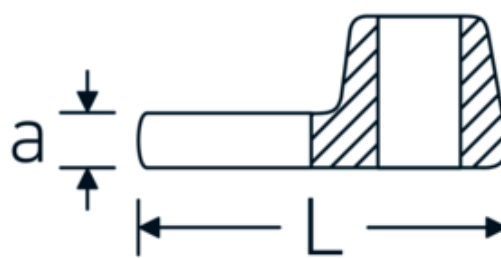

## Llaves de boca tipo CROW-FOOT

**540**

Núm. art. **01200010**  
GTIN **4018754149131**  
Modelo **540 10**

**Designación.** 1/4 " Llave de vaso Crowfoot SW 10mm L.25,5mm

**Descripción.**

- Chrome-Alloy-Steel, cromadas
- ¡atención! Valores de regulación modificados en la llave dinamométrica

### Dibujo técnico.

### Atributos técnicos.

a	6,3 mm
Accionamiento cuadrado interior (pulgadas)	1/4 "
Anchura mm (b)	19,8 mm
Longitud mm (L)	25,5 mm
S	14,6 mm
Anchura de los planos [mm]	10 mm

## Variantes.

Núm. art.	Model no. (ERP)	Designación	GTIN
01200008	540 8	1/4 " Llave de vaso Crowfoot SW 8mm L.25,5mm	4018754149117
01200009	540 9	1/4 " Llave de vaso Crowfoot SW 9mm L.25,5mm	4018754149124
01200010	540 10	1/4 " Llave de vaso Crowfoot SW 10mm L.25,5mm	4018754149131
02200011	540 11	3/8 " Llave de vaso Crowfoot SW 11mm L.32mm	4018754149414
02200012	540 12	3/8 " Llave de vaso Crowfoot SW 12mm L.34,3mm	4018754003495
02200013	540 13	3/8 " Llave de vaso Crowfoot SW 13mm L.34,3mm	4018754003501
02200014	540 14	3/8 " Llave de vaso Crowfoot SW 14mm L.37,7mm	4018754003518
02200015	540 15	3/8 " Llave de vaso Crowfoot SW 15mm L.37,7mm	4018754003525
02200016	540 16	3/8 " Llave de vaso Crowfoot SW 16mm L.37,7mm	4018754003532
02200017	540 17	3/8 " Llave de vaso Crowfoot SW 17mm L.42,5mm	4018754003549
02200018	540 18	3/8 " Llave de vaso Crowfoot SW 18mm L.42,5mm	4018754003556
02200019	540 19	3/8 " Llave de vaso Crowfoot SW 19mm L.42,5mm	4018754003563
02200020	540 20	3/8 " Llave de vaso Crowfoot SW 20mm L.42,4mm	4018754141067
02200021	540 21	3/8 " Llave de vaso Crowfoot SW 21mm L.44,5mm	4018754003570