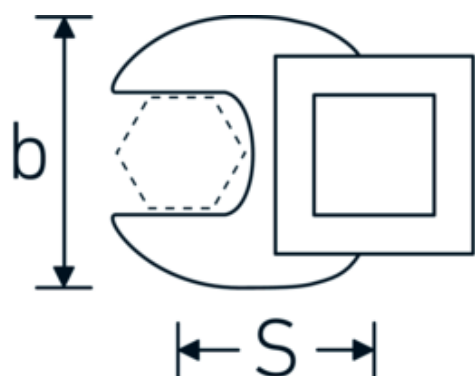

## Llaves de boca tipo CROW-FOOT

**540**

Núm. art. **01200010**  
GTIN **4018754149131**  
Modelo **540 10**

**Designación.** 1/4 " Llave de vaso Crowfoot SW 10mm L.25,5mm

**Descripción.**

- Chrome-Alloy-Steel, cromadas
- ¡atención! Valores de regulación modificados en la llave dinamométrica

### Dibujo técnico.

### Atributos técnicos.

a	6,3 mm
Accionamiento cuadrado interior (pulgadas)	1/4 "
Anchura mm (b)	19,8 mm
Longitud mm (L)	25,5 mm
S	14,6 mm
Anchura de los planos [mm]	10 mm

## Variantes.

Núm. art.	Model no. (ERP)	Designación	GTIN
01200008	540 8	1/4 " Llave de vaso Crowfoot SW 8mm L.25,5mm	4018754149117
01200009	540 9	1/4 " Llave de vaso Crowfoot SW 9mm L.25,5mm	4018754149124
01200010	540 10	1/4 " Llave de vaso Crowfoot SW 10mm L.25,5mm	4018754149131
02200011	540 11	3/8 " Llave de vaso Crowfoot SW 11mm L.32mm	4018754149414
02200012	540 12	3/8 " Llave de vaso Crowfoot SW 12mm L.34,3mm	4018754003495
02200013	540 13	3/8 " Llave de vaso Crowfoot SW 13mm L.34,3mm	4018754003501
02200014	540 14	3/8 " Llave de vaso Crowfoot SW 14mm L.37,7mm	4018754003518
02200015	540 15	3/8 " Llave de vaso Crowfoot SW 15mm L.37,7mm	4018754003525
02200016	540 16	3/8 " Llave de vaso Crowfoot SW 16mm L.37,7mm	4018754003532
02200017	540 17	3/8 " Llave de vaso Crowfoot SW 17mm L.42,5mm	4018754003549
02200018	540 18	3/8 " Llave de vaso Crowfoot SW 18mm L.42,5mm	4018754003556
02200019	540 19	3/8 " Llave de vaso Crowfoot SW 19mm L.42,5mm	4018754003563
02200020	540 20	3/8 " Llave de vaso Crowfoot SW 20mm L.42,4mm	4018754141067
02200021	540 21	3/8 " Llave de vaso Crowfoot SW 21mm L.44,5mm	4018754003570