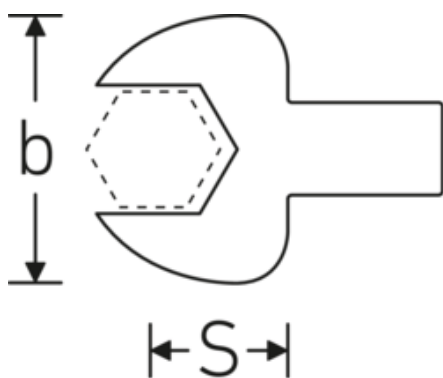

Maul-Einsteckwerkzeuge

731/40

Art.-Nr. 58214041

GTIN 4018754158294

Modell 731/40 41

Bezeichnung.

Maul-Einsteckwerkzeug SW 41mm Wkz.Aufn.14 x 18

Eigenschaften.

- für Drehmomentschlüssel mit Vierkantaufnahme
- Verchromung über Nickel, dauerhaft und abplatzsicher
- im Gesenk geschmiedet, gehärtet und im Ölbad abgekühlt
- stark belastbar, außergewöhnlich langlebig

Technische Zeichnung.

Technische Attribute.

Breite mm (b)	82 mm
Größe Wkz.-Aufnahme [Innenvierkant]	14 x 18 mm
Höhe mm (h)	15 mm
S	36,5 mm
Schlüsselweite [mm]	41 mm

Logistikdaten.

Tiefe mm (IFS)	75
Breite mm (IFS)	81
Höhe mm (IFS)	22
WEEE/ElektroG	nicht ear-pflichtig
Länge (verpackt, mm)	80

Breite (verpackt, mm)	85
Höhe (verpackt, mm)	25
Volumen (verpackt, dm³)	0.17 dm ³
Art.-Nr.	58214041
Gewicht (brutto, kg)	0,307
Gewicht PAP (kg)	0,000
Gewicht PVC (kg)	0,002
GTIN	4018754158294
Ursprungsland AWR	GERMANY
Ursprungsregion	Nordrhein-Westfalen
Zolltarifnr.	82041100
Packnorm	1
Gewicht (g)	307 g