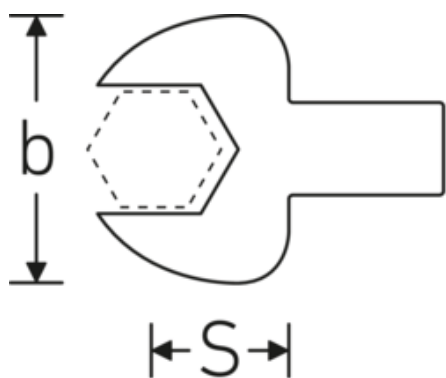

Maul-Einsteckwerkzeuge

731/40

Art.-Nr. 58214015

GTIN 4018754033942

Modell 731/40 15

Bezeichnung.

Maul-Einsteckwerkzeug SW 15mm Wkz.Aufn.14 x 18

Eigenschaften.

- für Drehmomentschlüssel mit Vierkantaufnahme
- Verchromung über Nickel, dauerhaft und abplatzsicher
- im Gesenk geschmiedet, gehärtet und im Ölbad abgekühlt
- stark belastbar, außergewöhnlich langlebig

Technische Zeichnung.

Technische Attribute.

Breite mm (b)	35 mm
Größe Wkz.-Aufnahme [Innenvierkant]	14 x 18 mm
Höhe mm (h)	8 mm
S	25 mm
Schlüsselweite [mm]	15 mm

Logistikdaten.

Tiefe mm (IFS)	59
Breite mm (IFS)	34
Höhe mm (IFS)	22
WEEE/ElektroG	nicht ear-pflichtig
Länge (verpackt, mm)	65

Breite (verpackt, mm)	37
Höhe (verpackt, mm)	23
Volumen (verpackt, dm³)	0.055315 dm ³
Art.-Nr.	58214015
Gewicht (brutto, kg)	0,135
Gewicht PAP (kg)	0,000
Gewicht PVC (kg)	0,002
GTIN	4018754033942
Ursprungsland AWR	GERMANY
Ursprungsregion	Nordrhein-Westfalen
Zolltarifnr.	82041100
Packnorm	1
Gewicht (g)	132 g