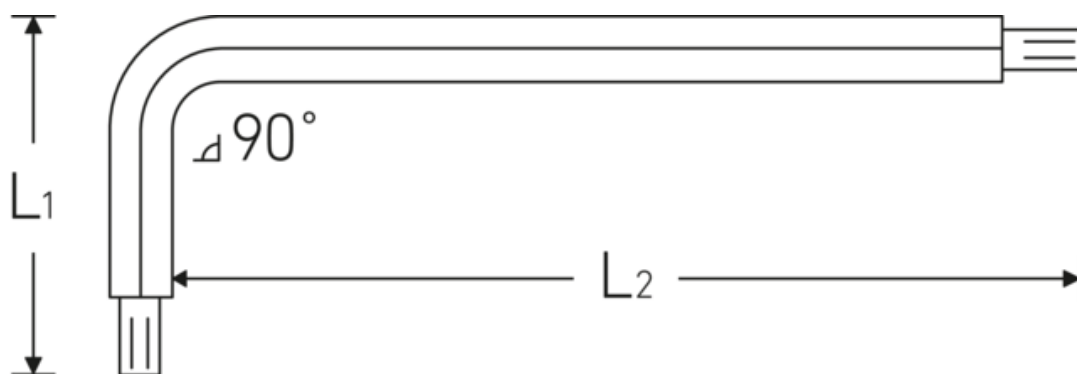

TORX® Kugelkopf- Winkelschraubendreher

10771

Art.-Nr. **43273020**
GTIN **4018754332694**
Modell **10771 T20 KUGELKOPF-
WINKELSCHRAUBENDREHER
TORX**

Bezeichnung. TORX® Kugelkopf-Winkelschraubendreher L.29mm x 148mm

Eigenschaften.

- lange Ausführung
- für Innen-TORX® Schrauben
- Kugelkopf am langen Schaftende
- Schwenkwinkel bis 25° zu jeder Seite
- Chrome Alloy Steel, vernickelt

Technische Zeichnung.

Technische Attribute.

Abtriebsprofil	TORX®
Größe Abtriebsprofil	T20
L1	29 mm
L2	148 mm

Logistikdaten.

Tiefe mm (IFS)	96
Breite mm (IFS)	21
Höhe mm (IFS)	4
WEEE/ElektroG	nicht ear-pflichtig

Länge (verpackt, mm)	96
Breite (verpackt, mm)	21
Höhe (verpackt, mm)	4
Volumen (verpackt, dm³)	0.008064 dm ³
Art.-Nr.	43273020
Gewicht (brutto, kg)	0,100
Gewicht PAP (kg)	0,000
Gewicht PVC (kg)	0,000
GTIN	4018754332694
Ursprungsland AWR	GERMANY
Ursprungsregion	Nordrhein-Westfalen
Zolltarifnr.	82041100
Packnorm	1
Gewicht (g)	20 g

Varianten.

Art.-Nr.	Modell-Nr. (ERP)	Bezeichnung	GTIN
43273009	10771 T9 KUGELKOPF- WINKELSCHRAUBENDREHER TORX	TORX® Kugelkopf- Winkelschraubendreher L.18mm x 67mm	4018754332663
43273010	10771 T10 KUGELKOPF- WINKELSCHRAUBENDREHER TORX	TORX® Kugelkopf- Winkelschraubendreher L.23mm x 121mm	4018754332670
43273015	10771 T15 KUGELKOPF- WINKELSCHRAUBENDREHER TORX	TORX® Kugelkopf- Winkelschraubendreher L.27mm x 136mm	4018754332687
43273020	10771 T20 KUGELKOPF- WINKELSCHRAUBENDREHER TORX	TORX® Kugelkopf- Winkelschraubendreher L.29mm x 148mm	4018754332694
43273025	10771 T25 KUGELKOPF- WINKELSCHRAUBENDREHER TORX	TORX® Kugelkopf- Winkelschraubendreher L.33mm x 163mm	4018754332700
43273027	10771 T27 KUGELKOPF- WINKELSCHRAUBENDREHER TORX	TORX® Kugelkopf- Winkelschraubendreher L.36mm x 176mm	4018754332717
43273030	10771 T30 KUGELKOPF- WINKELSCHRAUBENDREHER TORX	TORX® Kugelkopf- Winkelschraubendreher L.38mm x 191mm	4018754332724
43273040	10771 T40 KUGELKOPF- WINKELSCHRAUBENDREHER TORX	TORX® Kugelkopf- Winkelschraubendreher L.43mm x 210mm	4018754332731