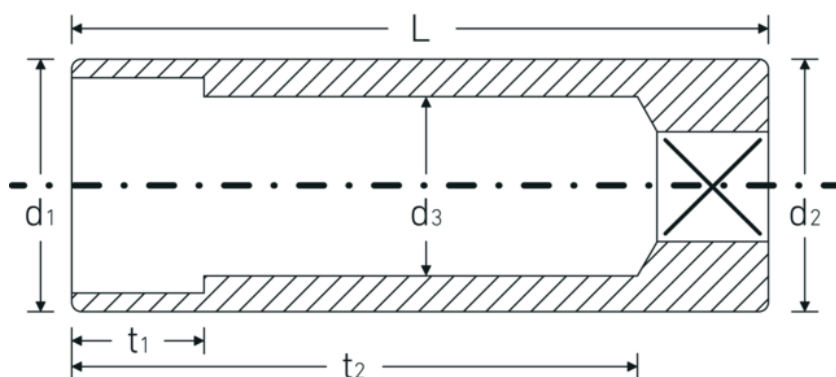

Dibujo técnico.

Atributos técnicos.

Perfil de salida	AS-drive hexagonal
Accionamiento cuadrado interior (pulgadas)	1/4 "
d1	8,5 mm
d2	10,7 mm
d3	4,5 mm
DIN	DIN 3124 / ISO 2725-1, ASME B 107.5M, DIN EN 3710, DIN EN 3709
Longitud mm (L)	50 mm
Anchura de los planos [mm]	5,5 mm
t1	6 mm
t2	42 mm

Datos logísticos.

Profundidad mm (IFS)	50
Anchura mm (IFS)	11
Altura mm (IFS)	11
RAEE/Ley eléctrica	nicht ear-pflichtig
Longitud (empaquetada, mm)	50
Anchura (empaquetada, mm)	44
Altura en pulgadas	35
Volumen (envasado, dm3)	0.077 dm3
Núm. art.	01020055
Peso (bruto, kg)	0,174
Peso PAP (kg)	0,000
Peso PVC (kg)	0,003
GTIN	4018754000296
País de origen AWR	GERMANY
Región de origen	Nordrhein-Westfalen
Customs tariff no.	82042000
Norma de embalaje	10
Peso	17 g

Variantes.

Núm. art.	Model no. (ERP)	Designación	GTIN
01020032	40L 3,2	1/4 " Juego de bocas de llaves de vaso SW 3,2mm L.50mm	4018754286225
01020004	40 L 4	1/4 " Juego de bocas de llaves de vaso SW 4mm L.50mm	4018754000180