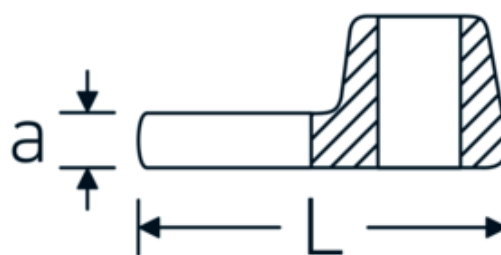

## Llaves de boca tipo CROW-FOOT

**540**

Núm. art. **02200023**  
GTIN **4018754141074**  
Modelo **540 23**

**Designación.** 3/8 " Llave de vaso Crowfoot SW 23mm L.44,5mm

**Descripción.**

- Chrome-Alloy-Steel, cromadas
- ¡atención! Valores de regulación modificados en la llave dinamométrica

### Dibujo técnico.

### Atributos técnicos.

a	6,3 mm
Accionamiento cuadrado interior (pulgadas)	3/8 "
Anchura mm (b)	41 mm
Longitud mm (L)	44,5 mm
S	25,8 mm
Anchura de los planos [mm]	23 mm

## Variantes.

Núm. art.	Model no. (ERP)	Designación	GTIN
01200008	540 8	1/4 " Llave de vaso Crowfoot SW 8mm L.25,5mm	4018754149117
01200009	540 9	1/4 " Llave de vaso Crowfoot SW 9mm L.25,5mm	4018754149124
01200010	540 10	1/4 " Llave de vaso Crowfoot SW 10mm L.25,5mm	4018754149131
02200011	540 11	3/8 " Llave de vaso Crowfoot SW 11mm L.32mm	4018754149414
02200012	540 12	3/8 " Llave de vaso Crowfoot SW 12mm L.34,3mm	4018754003495
02200013	540 13	3/8 " Llave de vaso Crowfoot SW 13mm L.34,3mm	4018754003501
02200014	540 14	3/8 " Llave de vaso Crowfoot SW 14mm L.37,7mm	4018754003518
02200015	540 15	3/8 " Llave de vaso Crowfoot SW 15mm L.37,7mm	4018754003525
02200016	540 16	3/8 " Llave de vaso Crowfoot SW 16mm L.37,7mm	4018754003532
02200017	540 17	3/8 " Llave de vaso Crowfoot SW 17mm L.42,5mm	4018754003549
02200018	540 18	3/8 " Llave de vaso Crowfoot SW 18mm L.42,5mm	4018754003556
02200019	540 19	3/8 " Llave de vaso Crowfoot SW 19mm L.42,5mm	4018754003563
02200020	540 20	3/8 " Llave de vaso Crowfoot SW 20mm L.42,4mm	4018754141067
02200021	540 21	3/8 " Llave de vaso Crowfoot SW 21mm L.44,5mm	4018754003570