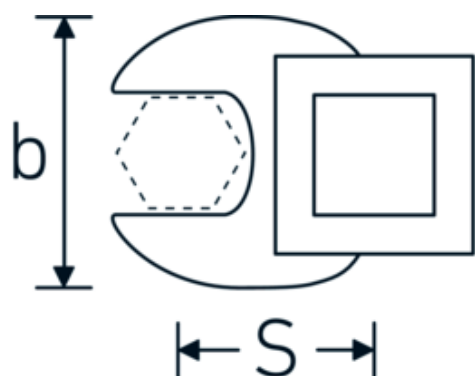

## Llaves de boca tipo CROW-FOOT

**540**

Núm. art. **02200023**  
GTIN **4018754141074**  
Modelo **540 23**

**Designación.** 3/8 " Llave de vaso Crowfoot SW 23mm L.44,5mm

**Descripción.**

- Chrome-Alloy-Steel, cromadas
- ¡atención! Valores de regulación modificados en la llave dinamométrica

### Dibujo técnico.

### Atributos técnicos.

a	6,3 mm
Accionamiento cuadrado interior (pulgadas)	3/8 "
Anchura mm (b)	41 mm
Longitud mm (L)	44,5 mm
S	25,8 mm
Anchura de los planos [mm]	23 mm

## Variantes.

Núm. art.	Model no. (ERP)	Designación	GTIN
01200008	540 8	1/4 " Llave de vaso Crowfoot SW 8mm L.25,5mm	4018754149117
01200009	540 9	1/4 " Llave de vaso Crowfoot SW 9mm L.25,5mm	4018754149124
01200010	540 10	1/4 " Llave de vaso Crowfoot SW 10mm L.25,5mm	4018754149131
02200011	540 11	3/8 " Llave de vaso Crowfoot SW 11mm L.32mm	4018754149414
02200012	540 12	3/8 " Llave de vaso Crowfoot SW 12mm L.34,3mm	4018754003495
02200013	540 13	3/8 " Llave de vaso Crowfoot SW 13mm L.34,3mm	4018754003501
02200014	540 14	3/8 " Llave de vaso Crowfoot SW 14mm L.37,7mm	4018754003518
02200015	540 15	3/8 " Llave de vaso Crowfoot SW 15mm L.37,7mm	4018754003525
02200016	540 16	3/8 " Llave de vaso Crowfoot SW 16mm L.37,7mm	4018754003532
02200017	540 17	3/8 " Llave de vaso Crowfoot SW 17mm L.42,5mm	4018754003549
02200018	540 18	3/8 " Llave de vaso Crowfoot SW 18mm L.42,5mm	4018754003556
02200019	540 19	3/8 " Llave de vaso Crowfoot SW 19mm L.42,5mm	4018754003563
02200020	540 20	3/8 " Llave de vaso Crowfoot SW 20mm L.42,4mm	4018754141067
02200021	540 21	3/8 " Llave de vaso Crowfoot SW 21mm L.44,5mm	4018754003570