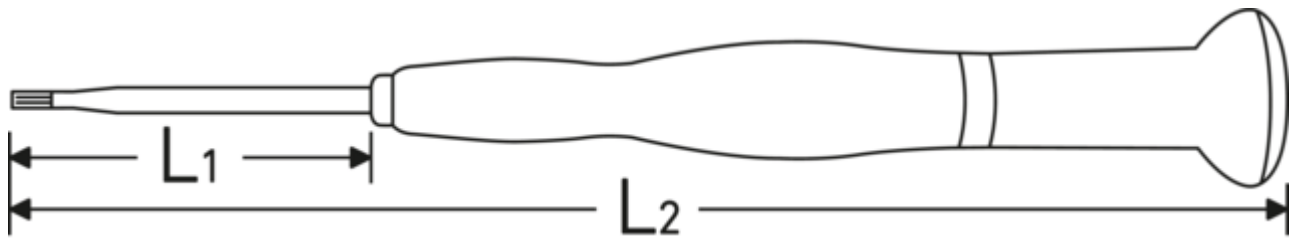

- für Innen-TORX® Schrauben
- drehbare Kappe mit ergonomischer Mulde
- schmale, handliche Schnelldrehzone
- mit Kopflaserung

Vorteile.

Made in Germany - STAHLWILLE
Elektronikschraubendreher für Innen-TORX® Schrauben.

Technische Zeichnung.

Technische Attribute.

Größe Abtriebsprofil	T15
L1	80 mm
L2	180 mm

Logistikdaten.

Tiefe mm (IFS)	164
Breite mm (IFS)	20
Höhe mm (IFS)	20
WEEE/ElektroG	nicht ear-pflichtig
Länge (verpackt, mm)	167
Breite (verpackt, mm)	80
Höhe (verpackt, mm)	30
Volumen (verpackt, dm ³)	0.4008 dm ³
Art.-Nr.	47540015
Gewicht (brutto, kg)	0,122
Gewicht PAP (kg)	0,042
Gewicht PVC (kg)	0,000
GTIN	4018754355273
Ursprungsland AWR	GERMANY
Ursprungsregion	Nordrhein-Westfalen
Zolltarifnr.	82054000
Packnorm	5
Gewicht (g)	22 g