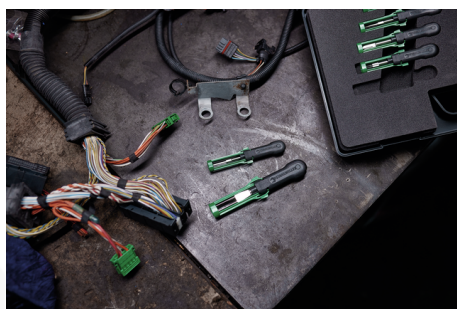

Juego de herramientas KABELEX®

1700 MAN/Volvo

Núm. art. **96747208**
GTIN **4018754260515**
Modelo **1700 MAN/VOLVO KN**

Designación.

Set de herramientas KABELEX® 14 pzs.

Descripción.

- para camiones MAN/Volvo, Mercedes-Benz
- Contiene 14 piezas:**
- 4 herramientas de expulsión N.º 1501, 1502, 1503, 1506: para contacto de Ø 1,5; 3,5; 4,0 (ABS) y 4,0 mm
 - 4 casquillos de desmontaje N.º 1511, 1512, 1513, 1516: para contacto de Ø 1,5; 3,5; 4,0 (ABS) y 4,0 mm
 - 1 casquillo de montaje (ABS) N.º 1523
 - 2 sacapines N.º 1553, 1591: para dimensiones de contacto, contactos planos de 2,8 y 5,8 mm
 - 1 sacapines N.º 1576: para terminales planos con bloqueo simple, contactos planos de 2,8 mm
 - 1 sacapines N.º 1577: para terminales planos, contactos de caja VKR, contactos planos
 - 1 sacapines N.º 1577-1: sacapines para contactos MKR/FMD, contactos planos de 1,5 mm

Destacados de productos.

Especiales.

La gama KABELEX® STAHLWILLE. Más de 30 herramientas diferentes para soltar de manera rápida y segura las conexiones de cables, sin necesidad de cortar. Así se ahorra tiempo y dinero. Disponibles por separado, combinadas de forma personalizada o a modo de juego especial para determinados modelos de vehículo.

Especialistas.

Wydajność w miejscu pracy - gdy optaca się być konkurencyjnym, bezpieczne i szybkie usuwanie kabli w pojazdach daje tę przewagę. Dlatego STAHLWILLE oferuje ponad 30 różnych narzędzi do usuwania kabli w samochodach. Cienkie, ale bardzo sprężyste ostrza są wykonane ze stali chromowo-stopowej i specjalnej stali sprężynowej.