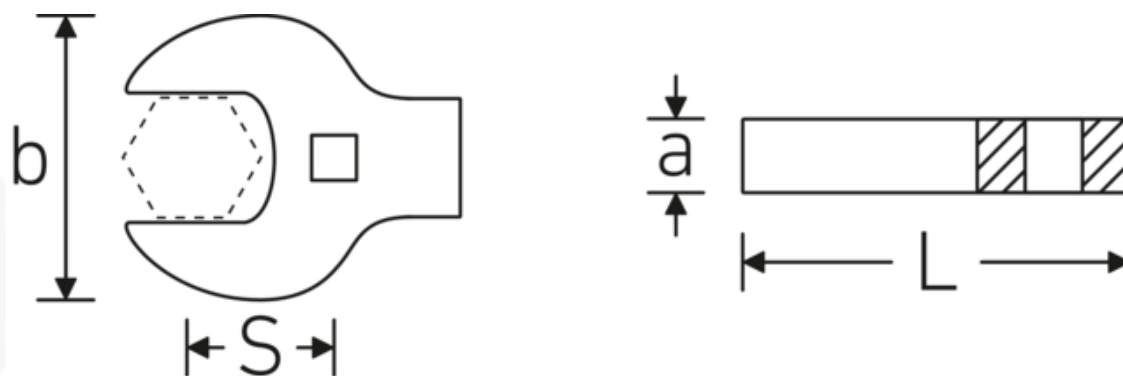

Crowfoot-Schlüssel heavy-duty, zöllig

540a HD

Art.-Nr. 02501048
GTIN 4018754198115
Modell 540A HD SW 1 ZOLL

Bezeichnung.

3/8 " Crowfoot-Schlüssel heavy-duty SW 1 " L.56mm

Eigenschaften.

- für besonders hohe Belastungen, z. B. Edelstahlverschraubungen
- vollständige Nutzung des Schlüsselmauls in Kombination mit Standardknarren oder Drehmomentschlüssel mit festem Vierkant
- verchromt

Technische Zeichnung.

Technische Attribute.

a	11 mm
Antriebsvierkant innen (Zoll)	3/8 "
Breite mm (b)	53,4 mm
Länge mm (L)	56 mm
S	33,2 mm
Schlüsselweite [Zoll]	1 "

Logistikdaten.

Tiefe mm (IFS)	55
Breite mm (IFS)	55
Höhe mm (IFS)	10
WEEE/ElektroG	nicht ear-pflichtig
Länge (verpackt, mm)	55
Breite (verpackt, mm)	55
Höhe (verpackt, mm)	10
Volumen (verpackt, dm3)	0.03025 dm3
Art.-Nr.	02501048
Gewicht (brutto, kg)	0,133
Gewicht PAP (kg)	0,000
Gewicht PVC (kg)	0,002
GTIN	4018754198115
Ursprungsland AWR	GERMANY
Ursprungsregion	Nordrhein-Westfalen
Zolltarifnr.	82042000
Packnorm	1
Gewicht (g)	133 g

Varianten.

Art.-Nr.	Modell-Nr. (ERP)	Bezeichnung	GTIN
02501024	540A HD SW 3/8	3/8 " Crowfoot-Schlüssel heavy-duty SW 3/8" L.39mm	4018754285709
02501028	540A HD SW 7/16	3/8 " Crowfoot-Schlüssel heavy-duty SW 7/16" L.40mm	4018754285716
02501032	540A HD SW 1/2	3/8 " Crowfoot-Schlüssel heavy-duty SW 1/2" L.42mm	4018754285723
02501034	540A HD SW 9/16	3/8 " Crowfoot-Schlüssel heavy-duty SW 9/16" L.43,4mm	4018754198078
02501036	540A HD SW 5/8	3/8 " Crowfoot-Schlüssel heavy-duty SW 5/8" L.45mm	4018754198085
02501038	540A HD SW 11/16	3/8 " Crowfoot-Schlüssel heavy-duty SW 11/16" L.47,2mm	4018754198092
02501040	540A HD SW 3/4	3/8 " Crowfoot-Schlüssel heavy-duty SW 3/4" L.49mm	4018754285730
02501042	540A HD SW 13/16	3/8 " Crowfoot-Schlüssel heavy-duty SW 13/16" L.51mm	4018754204359