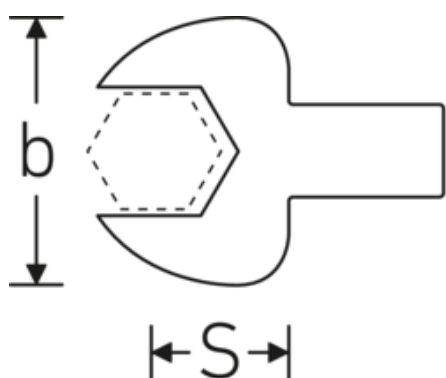

Maul-Einsteckwerkzeuge

731/40

Art.-Nr. 58214024

GTIN 4018754034017

Modell 731/40 24

Bezeichnung.

Maul-Einsteckwerkzeug SW 24mm Wkz.Aufn.14 x 18

Eigenschaften.

- für Drehmomentschlüssel mit Vierkantaufnahme
- Verchromung über Nickel, dauerhaft und abplatzsicher
- im Gesenk geschmiedet, gehärtet und im Ölbad abgekühlt
- stark belastbar, außergewöhnlich langlebig

Technische Zeichnung.

Technische Attribute.

Breite mm (b)	53 mm
Größe Wkz.-Aufnahme [Innenvierkant]	14 x 18 mm
Höhe mm (h)	12 mm
S	25 mm
Schlüsselweite [mm]	24 mm

Logistikdaten.

Tiefe mm (IFS)	62
Breite mm (IFS)	51
Höhe mm (IFS)	22
WEEE/ElektroG	nicht ear-pflichtig
Länge (verpackt, mm)	68

Breite (verpackt, mm)	54
Höhe (verpackt, mm)	23
Volumen (verpackt, dm3)	0.084456 dm3
Art.-Nr.	58214024
Gewicht (brutto, kg)	0,170
Gewicht PAP (kg)	0,000
Gewicht PVC (kg)	0,003
GTIN	4018754034017
Ursprungsland AWR	GERMANY
Ursprungsregion	Nordrhein-Westfalen
Zolltarifnr.	82041100
Packnorm	1
Gewicht (g)	167 g