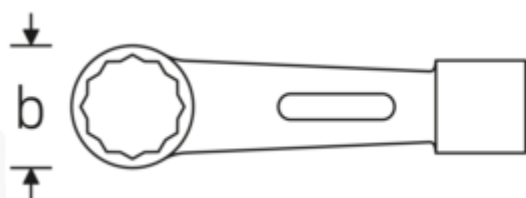

Schlagringschlüssel

StahlwilleSTABIL® 8

Art.-Nr. 42010090

GTIN 4018754023325

Modell 8 90

Bezeichnung.

Schlagringschlüssel SW 90 mm L.445mm

Eigenschaften.

- für schwere Montagearbeiten
- Doppelsechskant
- schlanke Ringwandstärke für Arbeiten an schwer zugänglichen Stellen
- verstärktes Schlagende für eine größere Schlagfläche
- Chrome Alloy Steel, gesenkgeschmiedet, grün lackiert

Technische Zeichnung.

Technische Attribute.

a 60 mm
Breite mm (b) 124 mm

Logistikdaten.

Tiefe mm (IFS) 450
Breite mm (IFS) 124

Länge mm (L)	445 mm	Höhe mm (IFS)	59
Legierung	Chrome-Alloy-Steel, verchromt	WEEE/ElektroG	nicht ear-pflichtig
Oberfläche	grün lackiert	Länge (verpackt, mm)	450
Schlüsselweite 1 [mm]	90 mm	Breite (verpackt, mm)	124
		Höhe (verpackt, mm)	59
		Volumen (verpackt, dm3)	3.2922 dm3
		Art.-Nr.	42010090
		Gewicht (brutto, kg)	6,885
		Gewicht PAP (kg)	0,000
		Gewicht PVC (kg)	0,000
		GTIN	4018754023325
		Ursprungsland AWR	GERMANY
		Ursprungsregion	Nordrhein-Westfalen
		Zolltarifnr.	82041100
		Packnorm	1
		Gewicht (g)	6885 g