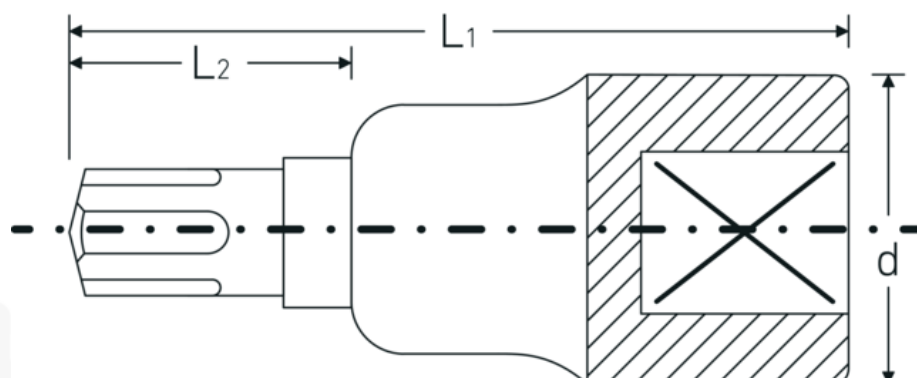

## Cabezas de destornillador

**54CV**

Núm. art. **03090014**  
GTIN **4018754006625**  
Modelo **54 CV M 14**

**Designación.** 1/2 " Punta para destornilladores Ribe-CV® L.60mm

**Descripción.**

- para tornillos de perfil trapecoidal interior (Ribe-CV®)
- Chrome-Alloy-Steel, cromadas

## Dibujo técnico.

## Atributos técnicos.

Accionamiento cuadrado interior 1/2 "  
(pulgadas)

## Datos logísticos.

Profundidad mm (IFS) 60  
Anchura mm (IFS) 24

<b>d</b>	23,7 mm	<b>Altura mm (IFS)</b>	24
<b>Tamaño Perfil de salida</b>	M14	<b>RAEE/Ley eléctrica</b>	nicht ear-pflichtig
<b>L1</b>	60 mm	<b>Longitud (empaquetada, mm)</b>	100
<b>L2</b>	20 mm	<b>Anchura (empaquetada, mm)</b>	90
		<b>Altura en pulgadas</b>	24
		<b>Volumen (envasado, dm3)</b>	0.216 dm3
		<b>Núm. art.</b>	03090014
		<b>Peso (bruto, kg)</b>	0,630
		<b>Peso PAP (kg)</b>	0,000
		<b>Peso PVC (kg)</b>	0,006
		<b>GTIN</b>	4018754006625
		<b>País de origen AWR</b>	GERMANY
		<b>Región de origen</b>	Nordrhein-Westfalen
		<b>Customs tariff no.</b>	82042000
		<b>Norma de embalaje</b>	5
		<b>Peso</b>	126 g