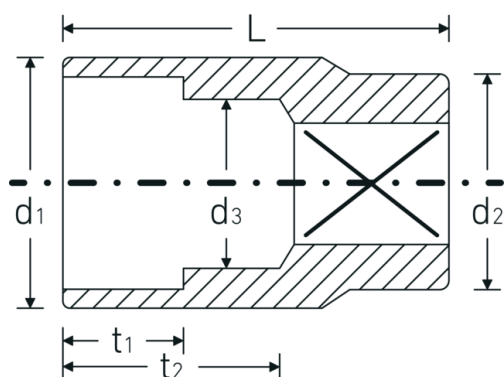

Bocas de llave de vaso

45

Núm. art. **02010024**
GTIN **4018754149148**
Modelo **45 24**

Designación. 3/8 " Juego de bocas de llaves de vaso SW 24mm L.35mm

Descripción.

- DIN 3124/ISO 2725-1, ASME B 107.5M, DIN EN 3709
- HPQ®-Acero de alta características, cromadas

Dibujo técnico.

Atributos técnicos.

Perfil de salida	Hexágono doble AS-drive
Accionamiento cuadrado interior (pulgadas)	3/8 "
d1	31,5 mm
d2	24 mm
d3	21 mm
DIN	DIN 3124 / ISO 2725-1, ASME B 107.5M, DIN EN 3709
Longitud mm (L)	35 mm
Anchura de los planos [mm]	24 mm
t1	18 mm
t2	21,2 mm

Datos logísticos.

Profundidad mm (IFS)	35
Anchura mm (IFS)	32
Altura mm (IFS)	32
RAEE/Ley eléctrica	nicht ear-pflichtig
Longitud (empaquetada, mm)	190
Anchura (empaquetada, mm)	100
Altura en pulgadas	33
Volumen (envasado, dm3)	0.627 dm3
Núm. art.	02010024
Peso (bruto, kg)	0,465
Peso PAP (kg)	0,000
Peso PVC (kg)	0,005
GTIN	4018754149148
País de origen AWR	GERMANY
Región de origen	Nordrhein-Westfalen
Customs tariff no.	82042000
Norma de embalaje	5
Peso	92 g

Variantes.

Núm. art.	Model no. (ERP)	Designación	GTIN
02010007	45 7	3/8 " Juego de bocas de llaves de vaso SW 7mm L.24mm	4018754001903
02010008	45 8	3/8 " Juego de bocas de llaves de vaso SW 8mm L.25mm	4018754001910