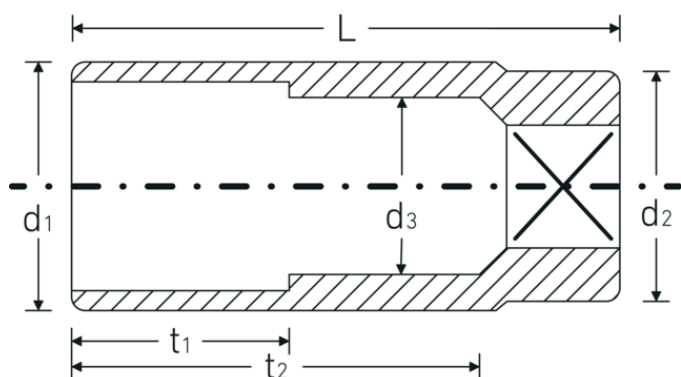

### Designación.

3/4 " Juego de bocas de llaves de vaso SW 27mm L.90mm

## Ventajas.

DIN 3124/ISO 2725-1, ASME B 107.5 M

## Atributos técnicos.

Perfil de salida	AS-drive hexagonal
Accionamiento cuadrado interior (pulgadas)	3/4 "
d1	38,5 mm
d2	38 mm
d3	24 mm
DIN	DIN 3124 / ISO 2725-1, ASME B 107.5 M
Longitud mm (L)	90 mm
Anchura de los planos [mm]	27 mm
t1	40 mm
t2	62,8 mm

## Datos logísticos.

Profundidad mm (IFS)	90
Anchura mm (IFS)	39
Altura mm (IFS)	39
RAEE/Ley eléctrica	nicht ear-pflichtig
Longitud (empaquetada, mm)	200
Anchura (empaquetada, mm)	95
Altura en pulgadas	40
Volumen (envasado, dm3)	0.76 dm3
Núm. art.	05020027
Peso (bruto, kg)	2,215
Peso PAP (kg)	0,000
Peso PVC (kg)	0,009
GTIN	4018754008940
País de origen AWR	GERMANY
Región de origen	Nordrhein-Westfalen
Customs tariff no.	82042000
Norma de embalaje	5
Peso	443 g